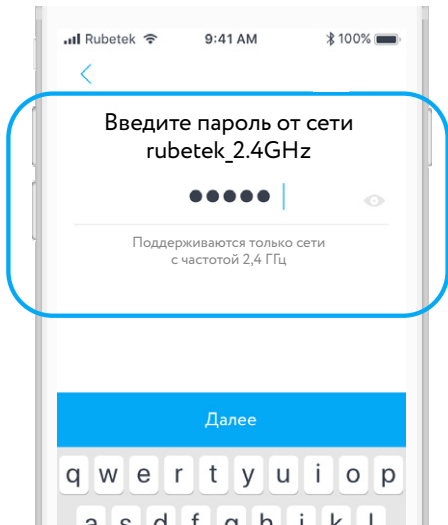

## МОБИЛЬНОЕ ПРИЛОЖЕНИЕ

Скачайте и установите приложение rubetek из App Store или Google Play. Можете воспользоваться QR-кодом ниже:

Для работы с приложением создайте учетную запись и подтвердите свой мобильный номер

## ПОДКЛЮЧЕНИЕ

1. Подключите лампу к источнику питания 220 В

- Откройте приложение Rubetek и нажмите на кнопку «+» в правом верхнем углу экрана

3. В списке устройств выберите «Wi-Fi лампа» в разделе «Освещение»

#### 4. Следуйте инструкциям в приложении