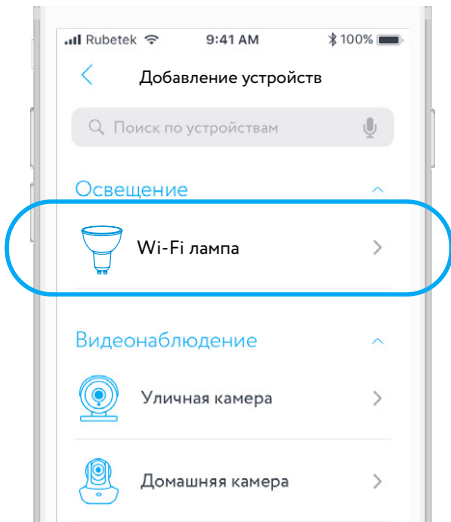

## МОБИЛЬНОЕ ПРИЛОЖЕНИЕ

Скачайте и установите приложение rubetek из App Store или Google Play. Можете воспользоваться QR-кодом ниже:

Для работы с приложением создайте учетную запись и подтвердите свой мобильный номер

## ПОДКЛЮЧЕНИЕ

1. Подключите лампу к источнику питания 220 В

- Откройте приложение Rubetek и нажмите на кнопку «+» в правом верхнем углу экрана

3. В списке устройств выберите «Wi-Fi лампа» в разделе «Освещение»

#### 4. Следуйте инструкциям в приложении