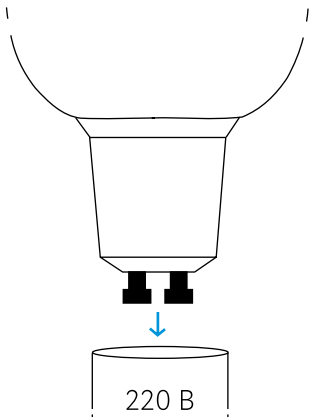

## ПОДКЛЮЧЕНИЕ

1. Подключите лампу к источнику питания 220 В

- Откройте приложение Rubetek и нажмите на кнопку «+» в правом верхнем углу экрана

3. В списке устройств выберите «Wi-Fi лампа» в разделе «Освещение»