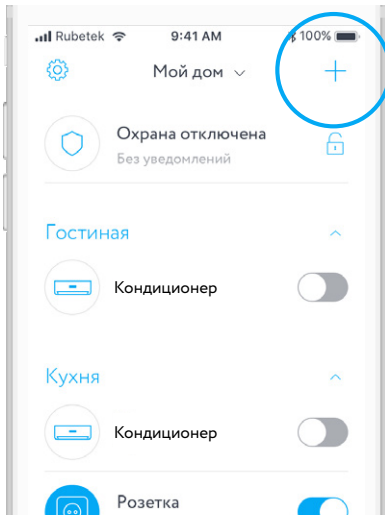

## ВОЗМОЖНОСТИ

- Управляйте лампой с помощью мобильного приложения
- Настраивайте и сохраняйте цвета на свой вкус из 16 млн возможных вариантов
- Используйте в режиме обычной лампы с точной настройкой цветовой температуры
- Создавайте сценарии: включение и выключение лампы в зависимости от времени и условий
- Управляйте лампой голосом на смартфонах на базе Android
- Добавляйте лампу в HomeKit на iPhone (пароль HomeKit указан в настройках устройства)

## МОБИЛЬНОЕ ПРИЛОЖЕНИЕ

Скачайте и установите приложение rubetek из App Store или Google Play. Можете воспользоваться QR-кодом ниже:

Для работы с приложением создайте учетную запись и подтвердите свой мобильный номер

## ПОДКЛЮЧЕНИЕ

1. Подключите лампу к источнику питания 220 В

- Откройте приложение Rubetek и нажмите на кнопку «+» в правом верхнем углу экрана

3. В списке устройств выберите «Wi-Fi лампа» в разделе «Освещение»

#### 4. Следуйте инструкциям в приложении