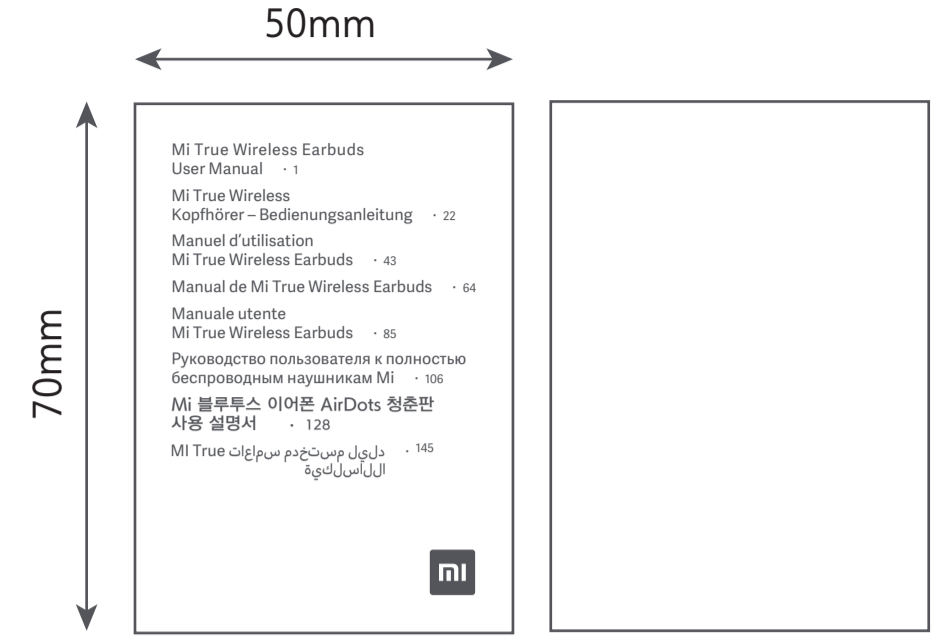

cool gray 11c
胶装 封面封底157g哑粉+内页80g哑粉

Product Overview Charging Case	Earbuds	Wearing	Charging	Low Battery	Turning On	Dual Earbud Usage	Single Earbud Usage	Reset Earbuds	Function Overview	Pre-Use Note	Avoid Swapping Cases between Cases	Specifications	Features	Precautions	Warnings	CE	WEEE	
Product Overview Charging Case	Produktübersicht Ladegerät	Kopfhörer	Tragen der Kopfhörer	Laden	Einschalten	Verwenden der beiden Kopfhörer	Verwenden eines Kopfhörers	Merkmale	Zurücksetzen des Kopfhörers	Funktionsübersicht	Wichtig vor dem Gebrauch	Spezifikationen	Merkmale	Vorsichtsmaßnahmen	Warnung	CE	WEEE	
WEEE	WEEE	Présentation du produit Batterie de charge	Écouter	Fun	Charge	Activation	Utilisation des deux écouteurs	Utilisation d'un seul écouteur	Remise à zéro des écouteurs	Présentation des fonctionnalités	Remarque avant le chargement et l'appariement	Caractéristiques	Fonctionnalités	Précautions	Remarque	WEEE	WEEE	
WEEE	WEEE	Description general de producto Carga de batería	Escuchar	Fun	Carga	Encendido	Uso dual de los auriculares	Uso simple de los auriculares	Restaurar los auriculares	Resumen de las funciones	Nota importante antes de cargar y emparejar	Especificaciones	Características	Precautions	WEEE	WEEE	WEEE	
Advertencia	PRECAUTION	WEEE	Parámetros de producto Carga de batería	Ausdrücken	Colocar	Encendido	Uso dual de los auriculares	Uso simple de los auriculares	Restaurar los auriculares	Riepunteggi degli auricolari	Precautione della formabilità	Specifiche tecniche	Precautions	WEEE	WEEE	WEEE	WEEE	
Precautions	Attenzione	WEEE	Parámetros de producto Carga de batería	Ausdrücken	Colocar	Encendido	Uso dual de los auriculares	Uso simple de los auriculares	Restaurar los auriculares	Riepunteggi degli auricolari	Precautione della formabilità	Specifiche tecniche	Precautions	WEEE	WEEE	WEEE	WEEE	
Функции	Меры безопасности	Предупреждение	Параметры продукта Зарядка батареи	Выдавливание	Вставить	Включение	Использование двух наушников	Использование одного наушника	Использование одного наушника	Использование одного наушника	Использование одного наушника	Использование одного наушника	Использование одного наушника	Использование одного наушника	Использование одного наушника	Использование одного наушника	Использование одного наушника	Использование одного наушника
중요사항	안전	주의사항	제품 사양 충전 배터리	출력	착용	전원 켜기	이동 모드 사용법	단일 모드 사용법	리셋 방법	기능 소개	사용 전 주의사항	기술 사양	기능 소개	주의사항	주의사항	주의사항	주의사항	주의사항
ملاحظات	تدابیر ایمنی	تنبيهات	مواصفات المنتج شحن البطارية	الضغط	ارتداء	تشغيل	استخدام اثنين من سماعات الرأس	استخدام سماعة واحدة	إعادة تعيين السماعات	مقدمة	ملاحظة قبل الشحن والتوصيل	المواصفات	المميزات	التحذيرات	تنبيهات	تنبيهات	تنبيهات	تنبيهات
ملاحظات	تدابیر ایمنی	تنبيهات	مواصفات المنتج شحن البطارية	الضغط	ارتداء	تشغيل	استخدام اثنين من سماعات الرأس	استخدام سماعة واحدة	إعادة تعيين السماعات	مقدمة	ملاحظة قبل الشحن والتوصيل	المواصفات	المميزات	التحذيرات	تنبيهات	تنبيهات	تنبيهات	تنبيهات
ملاحظات	تدابیر ایمنی	تنبيهات	مواصفات المنتج شحن البطارية	الضغط	ارتداء	تشغيل	استخدام اثنين من سماعات الرأس	استخدام سماعة واحدة	إعادة تعيين السماعات	مقدمة	ملاحظة قبل الشحن والتوصيل	المواصفات	المميزات	التحذيرات	تنبيهات	تنبيهات	تنبيهات	تنبيهات