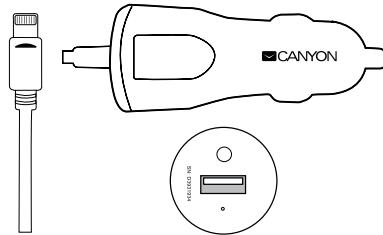

4. Ніколи не розпилюйте рідкі засоби для чищення. Очищуйте пристрій лише сухою тканиною

ПОПЕРЕДЖЕННЯ

Забороняється розбирати пристрій. Також не рекомендується проводити самостійний ремонт даного пристрою. В іншому випадку це призведе до втрати гарантії.

Якщо дії із вищезазначеного списку не допомагають, звертайтеся в службу підтримки на веб-сайті Canyon: <https://canyon.ua/tech-support-ua>

ГАРАНТІЙНІ ЗОБОВ'ЯЗАННЯ

Гарантійний термін починається з дати покупки товару у авторизованого Продавця CANYON. За дату покупки приймається дата, зазначена на Вашому товарному чеку, або на транспортній накладній. Протягом гарантійного періоду ремонт, заміна або повернення коштів за покупку проводиться на розсуд CANYON. Для надання гарантійного обслуговування товар повинен бути повернутий Продавцю на місце покупки разом із підтвердженням покупки (чек або накладна). Гарантія 2 роки з моменту придбання товару споживачем. Термін служби 2 роки. Додаткова інформація про використання та гарантію доступна на сайті <https://canyon.ua/garantiyni-umovy>

Виробник: Asbisc Enterprises PLC, Кіпр, Лімасол 4103, Даймонд Корт, вул. Колонакі 43, Агіос Атанасіос <http://canyon.eu>

Імпортєр в Україні: ТОВ ПІІ «АСБІС-УКРАЇНА», 03061, м. Київ, вул. Газова, будинок 30, тел. +38 044 455 44 11 <https://canyon.ua>

All other products names and trademarks are property of their respective owners

Vice informací na www.canyon.eu/certificates

www.canyon.eu

Продуктът е в съответствие с изискванията на Директива 2015/863/EC (or other)
Всички декларации може да изтеглите от уеб сайт <https://canyon.bg/sertifikati/> и/или <http://canyon.eu/certificates>, търсейки по модела на устройството.