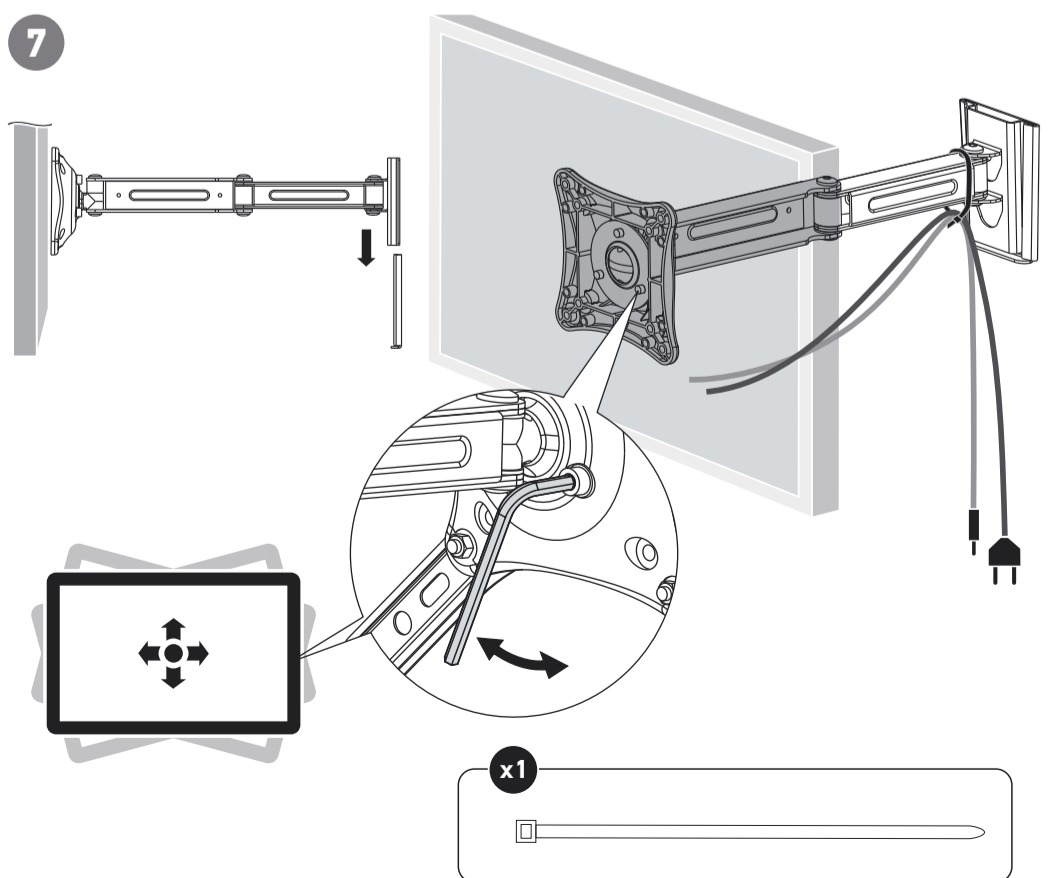

Комплектация / Parts and Hardware

Производитель оставляет за собой право вносить конструктивные изменения, не оказывающие влияние на основные свойства изделия.

1 Крепление к стене / Attach wall plate

2

3

4

Сборка / Installation

5

или

6

7

Уважаемые Партнеры!

Сообщаем Вам, что указанные ниже инструкции по установке и эксплуатации кронштейнов соответствуют следующему номенклатурному ряду:

ИК.03.37.3753	Skadi S-4223 B
	Skadi S-4223 W
	Skadi S-4223 S
ИК.03.37.3754	Skadi S-4224 B
	Skadi S-4224 W
	Skadi S-4224 S
ИК.01.40.4070	Skadi S-4230 B
ИК.02.40.4071	Skadi S-4231 B
ИК.02.55.5570	Skadi S-5530 B
ИК.02.55.5571	Skadi S-5531 B
ИК.03.63.6323	Skadi S-6523B
ИК.03.63.6324	Skadi S-6524B