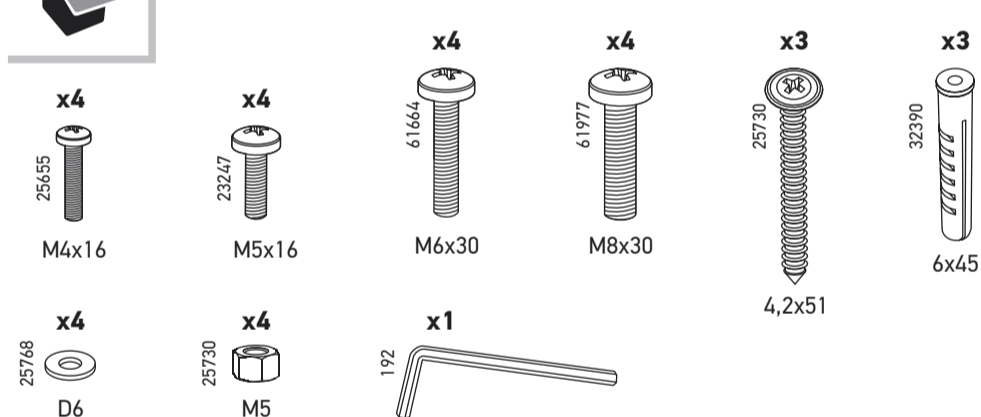

Комплектация / Parts and Hardware

Производитель оставляет за собой право вносить конструктивные изменения, не оказывающие влияние на основные свойства изделия.

1 Крепление к стене / Attach wall plate

2

3

4