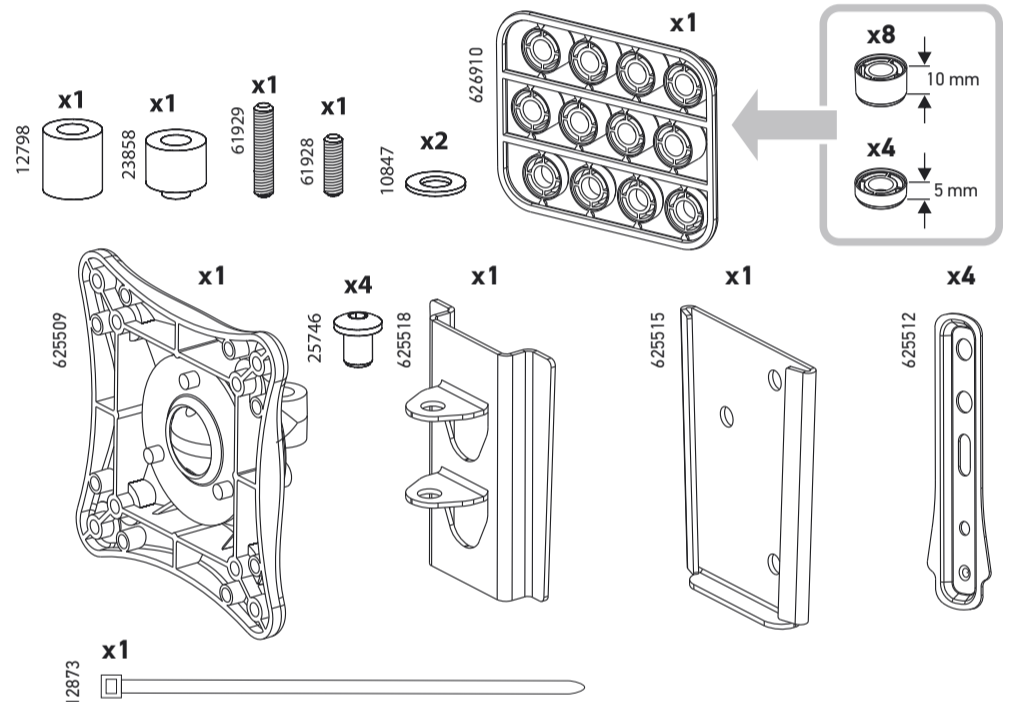

Подпись продавца Печать продавца

Наклонно-поворотный кронштейн для ЖК-телевизоров

full motion

200x200

15 кг/33 lb

ИК.03.37.3754

Инструкция по установке и эксплуатации

Инструменты / Tools

Комплектация / Parts and Hardware

Производитель оставляет за собой право вносить конструктивные изменения, не оказывающие влияние на основные свойства изделия.

1 Крепление к стене / Attach wall plate

2

3

4