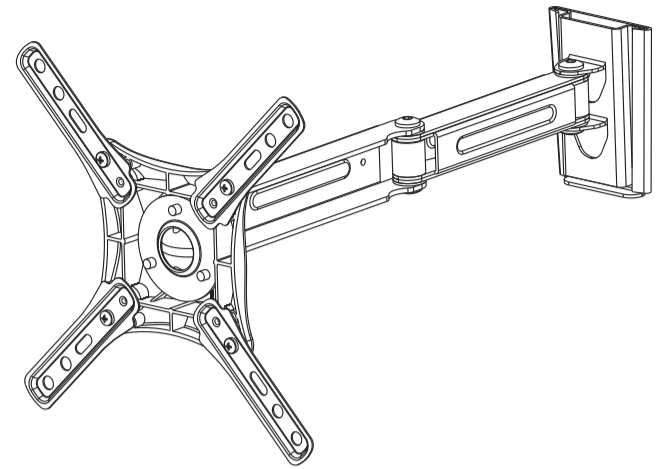

Подпись продавца Печать продавца

Наклонно-поворотный кронштейн для ЖК-телевизоров

full motion

200x200

15 кг/33 lb

ИК.03.37.3754

Инструкция по установке и эксплуатации

Инструменты / Tools

Комплектация / Parts and Hardware

Производитель оставляет за собой право вносить конструктивные изменения, не оказывающие влияние на основные свойства изделия.

1 Крепление к стене / Attach wall plate

2

3

4