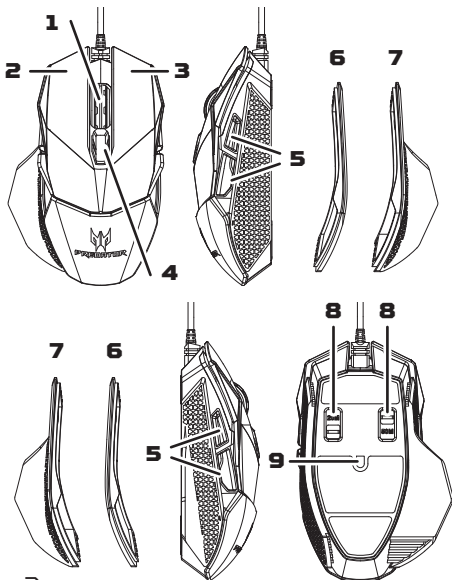

Игровая мышь

Характеристики

- Тип разъема: USB
- Длина кабеля: Ø3,2, 1800 мм
- Размеры (Д x Ш x В): 124,5 x 96,6 x 40 мм
- Вес: 135,7±5 г
- Макс. DPI: 7200
- Программируемые кнопки: 8
- Тип датчика: оптический

Особенности устройства

1. Колесико прокрутки
2. Левая кнопка
3. Правая кнопка
4. Настройки DPI
5. Боковые кнопки
6. Узкие боковые панели
7. Широкие боковые панели
8. Двойные переключатели Omron (50 млн нажатий + 20 млн нажатий)
9. Оптический датчик

Комплект поставки

- Игровая мышь x 1
- Широкие боковые панели x 2
- Узкие боковые панели x 2
- Стикеры с логотипом Predator x 2
- Чехол x 1
- Руководство пользователя x 1

Системная совместимость

- Microsoft® Windows® 10, Windows® 8.1, Windows® 8, Windows® 7
- Разъем USB
- Подключение к Интернету для загрузки дополнительного ПО