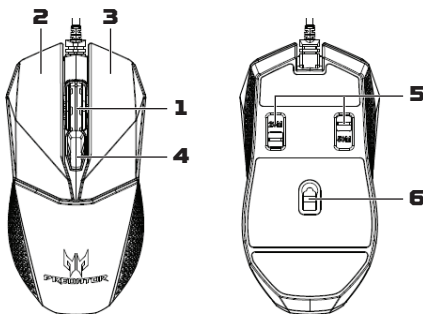

Игровая мышь

Характеристики

- Тип разъема: USB
- Длина кабеля: Ø3,2, 1800 мм
- Размеры (Д x Ш x В): 127,3 x 65,3 x 39,5 мм
- Вес: 118,5±5 г
- Макс. DPI: 5000
- Программируемые кнопки: 4
- Тип датчика: оптический

Особенности устройства

1. Колесико прокрутки
2. Левая кнопка
3. Правая кнопка
4. Настройки DPI
5. Двойные переключатели Omron (50 млн нажатий + 20 млн нажатий)
6. Оптический датчик

Комплект поставки

- Игровая мышь x 1
- Руководство пользователя x 1

Системная совместимость

- Microsoft® Windows® 10, Windows® 8.1, Windows® 8, Windows® 7
- Разъем USB
- Подключение к Интернету для загрузки дополнительного ПО

Правила и условия монтажа

Данное устройство не требует какого-либо специального монтажа.