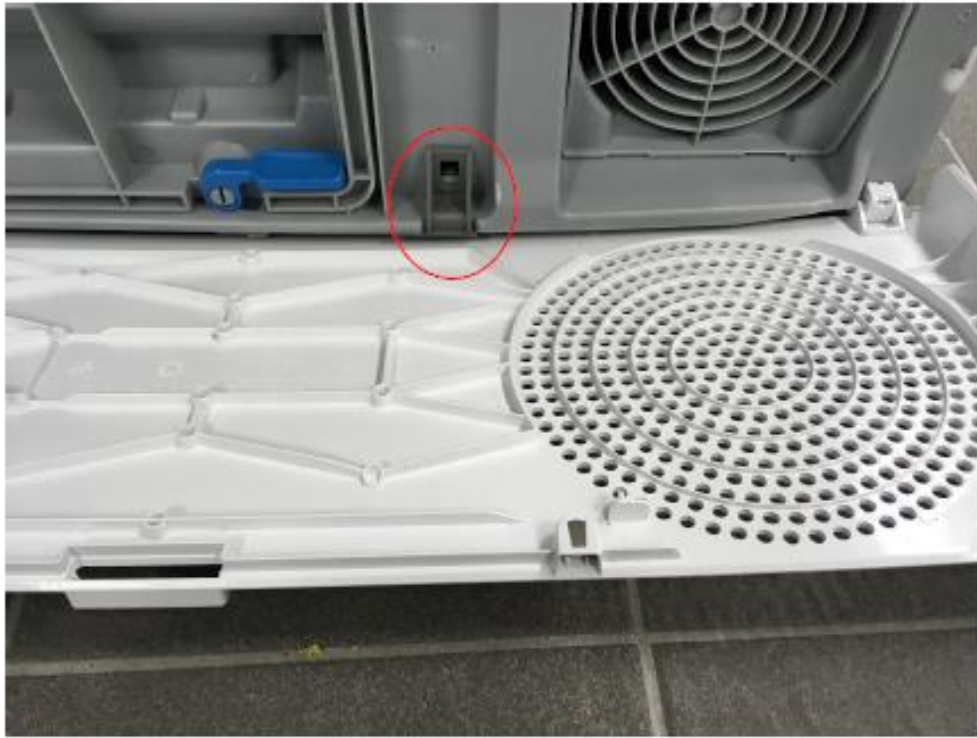

Для демонтажа стопора приподнимите переднюю часть прибора от пола и разместите что-нибудь под правым и левым углом корпуса для обеспечения безопасного доступа к кронштейну стопора