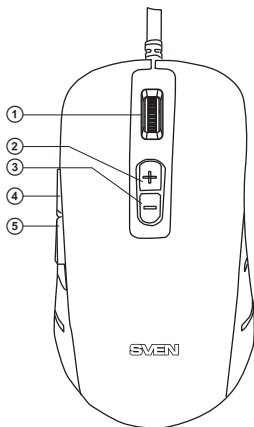

ОПИСАНИЕ

- ① Колесо прокрутки
- ② Кнопка переключения разрешения dpi
- ③ Кнопка переключения разрешения dpi
- ④ Перемещение вперед
- ⑤ Перемещение назад

ПОДГОТОВКА К РАБОТЕ

- Подключите манипулятор к свободному USB-разъему ПК.
- После подключения к порту USB ПК автоматически распознает устройство.
- При переключении режимов DPI подсветка будет менять цвет соответственно: 1000 – красный, 1500 – зелёный, 2000 – синий, 2500 – фиолетовый, 3000 – желтый, 4000 – голубой.