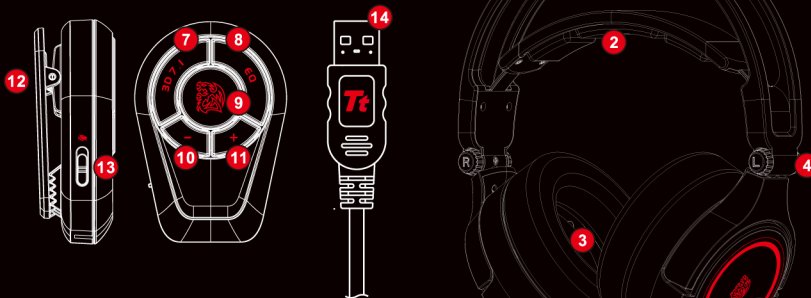

РУССКИЙ

КЛЮЧЕВЫЕ ОСОБЕННОСТИ

1. Прочная конструкция основы оголовья
2. Саморегулирующееся оголовье с подушечками для комфорта
3. Тканевые амбушюры для плотного охвата ушей и звукоизоляции
4. Поворотный механизм для складывания и транспортировки гарнитуры
5. RGB подсветка фирменного логотипа с 16.8 миллионами цветов
6. Убирающийся микрофон для удобства и эстетики
7. Кнопка включения режима 3D 7.1

8. Переключение 4-х пресетов эквалайзера
9. Подсветенный фирменный логотип
10. Кнопка уменьшения громкости
11. Кнопка увеличения громкости
12. Клипса для фиксации пульта
13. Кнопка отключения микрофона
14. Позолоченный USB коннектор

ЗАМЕЧАНИЯ:

- При подключении других гарнитур и проигрывания медиа-источника, сначала отключите мультимедиа источник, а затем подключите гарнитуру
- Для активации режима 7.1CH virtual surround sound необходимо установить драйвера
- Для просмотра фильмов, DVD и Blu-ray дисков необходимо установить дополнительное ПО для воспроизведения