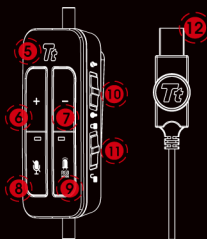

КЛЮЧЕВЫЕ ОСОБЕННОСТИ

1. Оголовье выполнено с использованием материала Лайкра
2. Высокопроизводительные частотные характеристики
3. Гибкий и поворотный микрофон
4. Подсветка динамиков с 7-ю спецэффектами - спектр, пульс, статика и другими в спектре 256 цветов
5. Подсветка фирменного логотипа
6. Кнопка увеличения громкости
7. Кнопка уменьшения громкости
8. Кнопка отключения микрофона
9. Кнопка пкключения RGB подсветки
10. Кнопка включения LED подсветки
11. Кнопка блокировки
12. Позолоченный USB коннектор

ЗАМЕЧАНИЯ:

- При подключении других гарнитур и проигрывания медиа-источника, сначала отключите мультимедиа источник а затем подключите гарнитуру
- Для активации режима 7.1CH virtual surround sound необходимо установить драйвера поддержки
- Для просмотра фильмов, DVD и Blu-ray дисков необходимо установить дополнительное ПО для воспроизведения