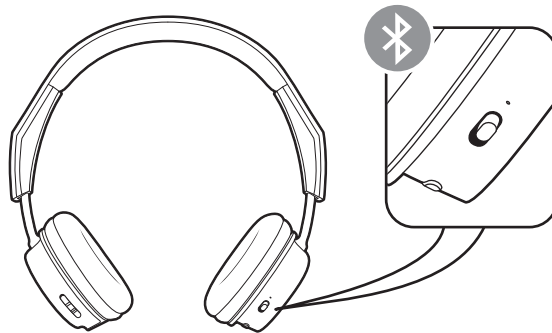

1. 2 Выберите «Гарнитура серии PLT BB500» в разделе настроек Bluetooth на устройстве.

Сопряжение с Mac

Если ваш компьютер Mac поддерживает технологию Bluetooth, можно установить сопряжение между ним и гарнитурой.

1. 1 Переведите гарнитуру в режим сопряжения (сдвиньте кнопку включения питания к значку Bluetooth и удерживайте ее). Вы услышите уведомление «pairing» («сопряжение»), после чего светодиодные индикаторы начнут мигать красным и синим.
2. 2 На Mac выберите меню Apple > Системные настройки > Bluetooth.