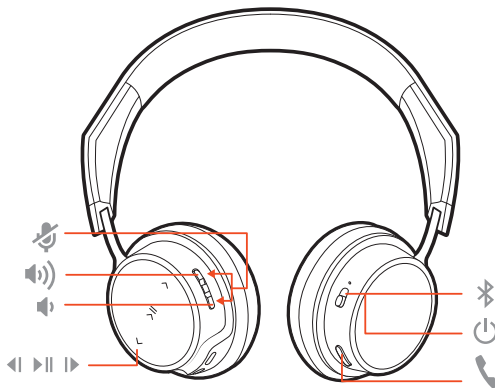

Основная информация

Общие сведения о гарнитуре

	Включение/отключение звука
	Увеличение громкости
	Уменьшение громкости
	Воспроизведение/приостановка музыки
	Прокрутка вперед
	Прокрутка назад
	Кнопка сопряжения через Bluetooth
	Включение/выключение питания
	Кнопка вызова

Будьте осторожны!

Перед использованием гарнитуры прочтите руководство по безопасной работе для получения важных сведений о безопасности, зарядке, аккумуляторе и нормативных требованиях.

Включение/
выключение питания

Сдвиньте переключатель , чтобы включить или отключить питание.

Воспроизведение/
приостановка музыки

Нажмите кнопку воспроизведения/паузы .

Выбор композиции

Нажмите кнопку для перехода вперед или назад для выбора композиции.

Активация голосового
набора

Если на ваш смартфон поддерживается функцию голосового набора, нажмите и удерживайте кнопку управления вызовами в течение 2 секунд, пока не услышите голосовой запрос.

Ответ на вызов или завершение вызова

Нажмите кнопку управления вызовами .