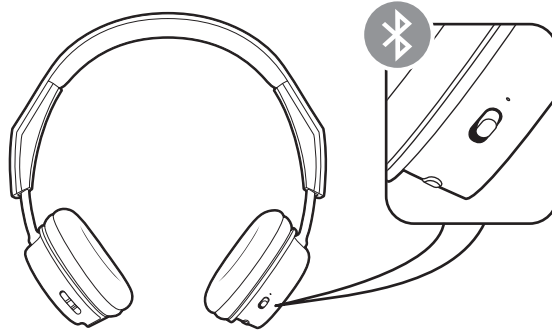

Сопряжение

СОПРЯЖЕНИЕ С УСТРОЙСТВОМ

При включении наушников в первый раз запускается процесс сопряжения.

1. 1 Переместите переключатель питания в положение "вкл." Вы услышите уведомление «pairing» («сопряжение»), после чего светодиодные индикаторы начнут мигать красным и синим.

1. 2 Включите Bluetooth® на телефоне и запустите поиск новых устройств.
   - iPhone: Настройки > Bluetooth > Вкл.*
   - Android: Настройки > Bluetooth: Вкл. > Поиск устройств*

ПРИМЕЧАНИЕ *Меню различных устройств могут отличаться друг от друга.

1. 3 Выберите «Гарнитура серии PLT BB500». При необходимости в качестве пароля введите четыре нуля (0000) или разрешите установить соединение.

После успешного сопряжения вы услышите уведомление «pairing successful» («сопряжение успешно завершено»), а светодиодные индикаторы перестанут мигать.

Подключение второго устройства

1. 1 Сдвиньте кнопку включения питания к значку Bluetooth и удерживайте ее, пока светодиодный индикатор не начнет мигать красным и синим.