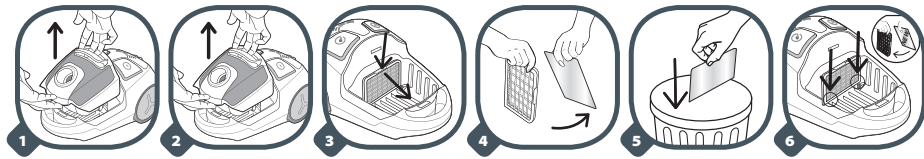

Microfilter / Microfiltre