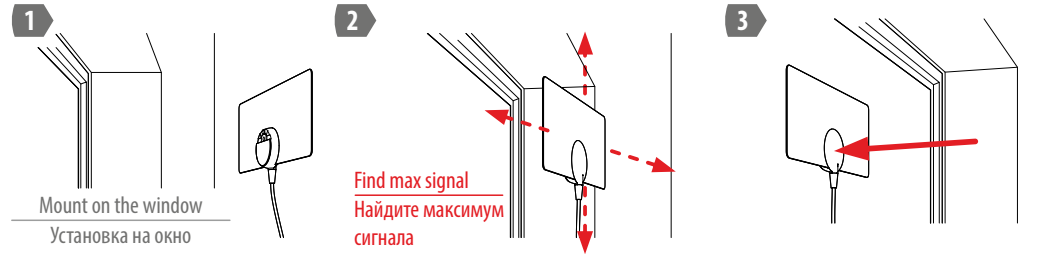

Mount on the window  
Установка на окно

Find max signal  
Найдите максимум сигнала

BAS-5135-USB

BAS-5135-5V  
BAS-5135-P

Connecting to a TV  
Подключение к телевизору