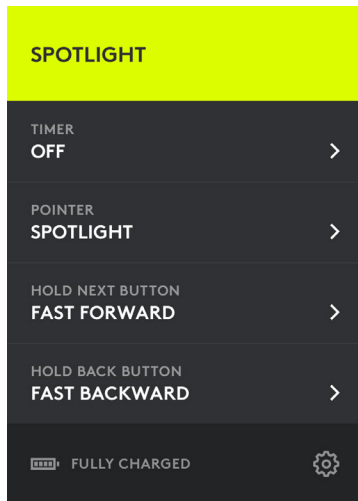

## ФУНКЦИИ

- 
- 1 Светодиодный индикатор**  
Мгновенное информирование о состоянии заряда батареи и подключения.
  - 2 Указка**
    - Нажмите и удерживайте для выделения и увеличения, а также для управления курсором на экране.
    - Нажмите один раз для открытия видео и ссылок.
    - Нажмите дважды для переключения между режимами указки.
  - 3 Далее**
    - Нажмите один раз для перехода вперед.
    - Нажмите и удерживайте для управления настраиваемыми функциями — например, для регулировки громкости.
  - 4 Назад**
    - Нажмите один раз для перехода назад.
    - Нажмите и удерживайте для управления настраиваемыми функциями — например, для регулировки громкости.
  - 5 Система тактильной обратной связи**  
Получение бесшумных уведомлений при использовании таймера и предупреждений о состоянии заряда.
  - 6 Подзарядка с помощью кабеля USB-C**  
До 3 месяцев работы батареи от одной зарядки через специальный кабель USB-C.

# ПРОГРАММНОЕ ОБЕСПЕЧЕНИЕ LOGITECH PRESENTATION

**Таймер:** отслеживание времени презентации и настройка вибрирующих сигналов.

**Указка:** переключение режимов указки и настройка размера зон выделения и увеличения.