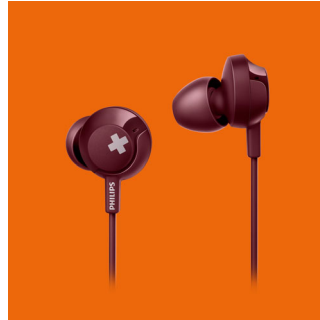

Комфортная посадка

Благодаря особому компактному дизайну наушники обеспечивают комфортную посадку: они плотно прилегают к ушам и не выпадают.