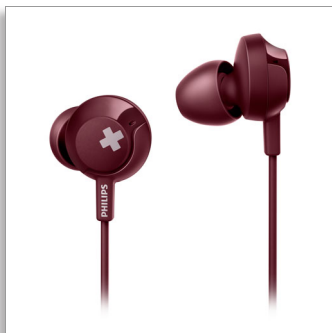

Philips  
Наушники с микрофоном

12,2-мм излучатели, закрытое  
оформление  
Вкладыши

SHE4305RD