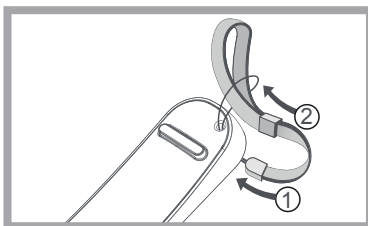

Insert 2 AAA batteries.