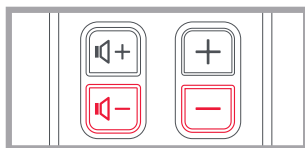

АУДИОСИСТЕМА

(РЕСИВЕР, ЗВУКОВАЯ ПАНЕЛЬ):

нажмите и удерживайте кнопки снижения громкости и переключения каналов вниз, пока красный светодиодный индикатор не мигнет дважды.