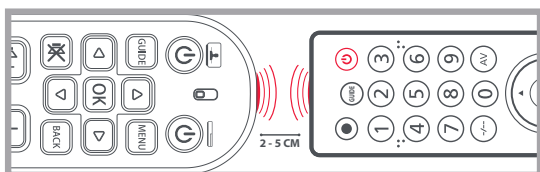

НАСТРОЙКА ПУЛЬТА ДУ

А. НАСТРОЙКА ФУНКЦИЙ

Пульт ДУ One For All может выполнять все функции любых других пультов ДУ. Благодаря быстрой и простой однократной настройке вы сможете управлять одним или несколькими домашними развлекательными устройствами. Вы даже сможете управлять несколькими устройствами одновременно с помощью одного простого в использовании пульта ДУ: например, можно запрограммировать кнопки переключения громкости на управление звуковой панелью, кнопки питания телевизора и AV на управление телевизором, а остальные кнопки — на управление ресивером цифрового телевидения (спутниковым, кабельным или Freeview-ресивером).

Для этого сначала убедитесь в том, что у вас есть все оригинальные пульты ДУ и что все они оснащены рабочими батарейками. Для настройки функций оригинальный пульт ДУ должен находиться на расстоянии приблизительно три сантиметра от пульта ДУ OFA и быть направленным на этот пульт, как показано ниже.

1. Нажмите и удерживайте кнопки AV и выхода, пока красный светодиодный индикатор не мигнет дважды.
2. Нажмите и отпустите кнопку, для которой вы хотите настроить функцию, например кнопку питания телевизора, — красный светодиодный индикатор будет мигать непрерывно.
3. Нажмите и отпустите * соответствующую кнопку на оригинальном пульте ДУ, например кнопку питания.
4. Красный светодиодный индикатор мигнет дважды. Это означает, что функция кнопки была настроена надлежащим образом.
5. Повторяйте этапы 2 и 3 для каждой кнопки, функцию которой вы хотите настроить. Помните, что можно настроить функции нескольких пультов ДУ, но только по одной функции на кнопку.
6. Настроив все нужные функции, нажмите клавишу OK и удерживайте ее, пока красный светодиодный индикатор не мигнет дважды.

Советы

- Если на этапе 4 красный светодиодный индикатор мигает один раз в течение длительного времени, это означает, что функция не была настроена правильно и следует повторить процедуру, начиная с этапа 2.
- Если одна или несколько кнопок не работают после настройки надлежащим образом, можно в любое время снова перейти в режим настройки функций и повторить процедуру, начиная с этапа 1.
- Чтобы удалить настроенную функцию, нажмите и удерживайте кнопки управления телегидом и меню, пока красный светодиодный индикатор не мигнет дважды, а затем дважды нажмите кнопку удаления.
- Если один или несколько оригинальных пультов ДУ не работают, пульт ДУ One For All также можно настроить посредством функции SimpleSet (Б) или настройки кода (В).

* Некоторые пульты ДУ посылают команды различными способами. Если настроить функцию не удается, попробуйте нажать и удерживать кнопку на оригинальном пульте ДУ вместо того, чтобы нажать и отпустить ее.