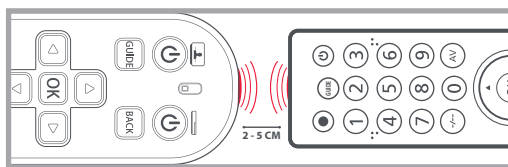

НАСТРОЙКА ПУЛЬТА ДУ

А. НАСТРОЙКА ФУНКЦИЙ

Пульт ДУ One For All может выполнять все функции любых других пультов ДУ. Благодаря быстрой и простой однократной настройке вы сможете управлять одним или несколькими домашними развлекательными устройствами. Вы даже сможете управлять несколькими устройствами одновременно с помощью одного простого в использовании пульта ДУ. Например, можно запрограммировать кнопки переключения громкости на управление звуковой панелью, кнопки питания телевизора и AV на управление телевизором, а остальные кнопки — на управление ресивером цифрового телевидения (спутниковым, кабельным или Freeview-ресивером). Для этого сначала убедитесь в том, что у вас есть все оригинальные пульты ДУ и что все они оснащены рабочими батарейками. Для настройки функций оригинальный пульт ДУ должен находиться на расстоянии приблизительно три сантиметра от пульта ДУ OFA и быть направленным на этот пульт, как показано ниже.

1. Нажмите и удерживайте кнопки питания телевизора и отключения звука, пока красный светодиодный индикатор не мигнет дважды.
2. Нажмите и отпустите кнопку, для которой вы хотите настроить функцию, например кнопку управления телегидом, — красный светодиодный индикатор будет мигать непрерывно.
3. Нажмите и отпустите * соответствующую кнопку на оригинальном пульте ДУ, например кнопку управления телегидом.
4. Красный светодиодный индикатор мигнет дважды. Это означает, что функция кнопки была настроена надлежащим образом.
5. Повторяйте этапы 2 и 3 для каждой кнопки, функцию которой вы хотите настроить. Помните, что можно настроить функции нескольких пультов ДУ, но только по одной функции на кнопку.
6. Настроив все нужные функции, нажмите кнопку питания телевизора и удерживайте ее, пока красный светодиодный индикатор не мигнет дважды.

Советы

- Если на этапе 4 красный светодиодный индикатор мигает один раз в течение длительного времени, это означает, что функция не была настроена правильно и следует повторить процедуру, начиная с этапа 2.
- Если одна или несколько кнопок не работают после настройки надлежащим образом, можно в любое время снова перейти в режим настройки функций и повторить процедуру, начиная с этапа 1.
- Чтобы удалить настроенную функцию, нажмите и удерживайте кнопки питания ресивера цифрового телевидения и AV, пока красный светодиодный индикатор не мигнет дважды, а затем дважды нажмите кнопку удаления. Красный светодиодный индикатор мигнет дважды.
- Если один или несколько оригинальных пультов ДУ не работают, пульт ДУ One For All также можно настроить посредством настройки кода (Б).

* Некоторые пульты ДУ посылают команды различными способами. Если настроить функцию не удается, попробуйте нажать и удерживать кнопку на оригинальном пульте ДУ вместо того, чтобы нажать и отпустить ее.