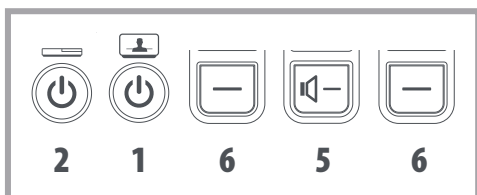

**Канал вверх**

**4**

**Уменьшение громкости**

**5**

**Канал вниз**

**6**

Например, чтобы ввести код **21656** для телевизора Sony, необходимо будет нажать такие кнопки: **питание ресивера цифрового телевидения — 2, питание телевизора — 1, канал вниз — 6, уменьшение громкости — 5 и канал вниз — 6.**