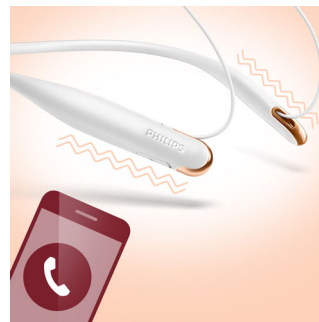

Звуковая трубка для басов

Инновационные звуковые трубки наушников-вкладышей усиливают поток

воздуха для обеспечения глубоких, насыщенных басов.

Чистый звук

Высокомощные 12,2-мм излучатели обеспечивают чистое и четкое звучание.

Удобная посадка

Благодаря утонченному дизайну вы почти не почувствуете их вес. Наушники Hyprlite обеспечивают прослушивание с непревзойденным комфортом.

Легкий шейный обод

Невероятно тонкий шейный обод имеет универсальный дизайн, а его вес совершенно не ощущается.

Режим вибрации

Шейный обод вибрирует при поступлении входящего вызова, поэтому вы будете всегда оставаться на связи.

Время воспроизведения: 7 часов

7 часов воспроизведения для непрерывного наслаждения музыкой на протяжении всего дня.