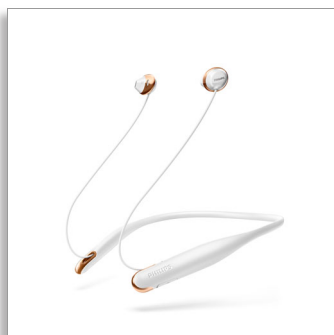

Philips Flite
Беспроводные наушники
Bluetooth®

12,2-мм излучатели, открытое
оформление
Вкладыши

SHB4205WT

Невероятно легкий корпус и мощное звучание

Наушники, которые превзойдут все ваши ожидания

Оцените невесомую конструкцию без проводов. Беспроводные наушники Philips Flite Hyprlite с шейным ободом очень легкие и обладают утонченным дизайном: вы почти не почувствуете их вес.

Удобная и легкая конструкция

- Удобные вкладыши для комфортной посадки
- Легкий и тонкий шейный обод для надежности при ношении
- Поддержка Bluetooth 4.1 и HSP/HFP/A2DP/AVRCP
- Аккумулятор обеспечивает до 7 часов прослушивания

- Высокомощные излучатели гарантируют чистое звучание
- Трубка для насыщенных басов

PHILIPS

Беспроводные наушники Bluetooth®
12,2-мм излучатели, открытое оформление Вкладыши

SHB4205WT/00

Особенности

Металлическая отделка

Звуковая трубка для басов

Инновационные звуковые трубки наушников-вкладышей усиливают поток

воздуха для обеспечения глубоких, насыщенных басов.

Чистый звук

Высокомощные 12,2-мм излучатели обеспечивают чистое и четкое звучание.