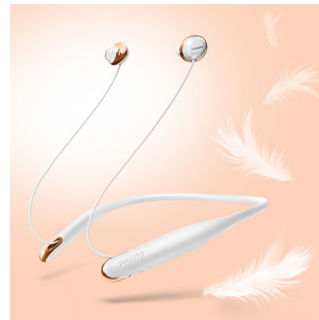

Philips Flite
Беспроводные наушники
Bluetooth®

12,2-мм излучатели, открытое
оформление
Вкладыши

SHB4205WT

Невероятно легкий корпус и мощное звучание

Наушники, которые превзойдут все ваши ожидания

Оцените невесомую конструкцию без проводов. Беспроводные наушники Philips Flite Hyprlite с шейным ободом очень легкие и обладают утонченным дизайном: вы почти не почувствуете их вес.

- Высокомощные излучатели гарантируют чистое звучание
- Трубка для насыщенных басов

PHILIPS

Беспроводные наушники Bluetooth®
12,2-мм излучатели, открытое оформление Вкладыши

SHB4205WT/00

Особенности

Металлическая отделка

Звуковая трубка для басов

Инновационные звуковые трубки наушников-вкладышей усиливают поток

воздуха для обеспечения глубоких, насыщенных басов.

Чистый звук

Высокомощные 12,2-мм излучатели обеспечивают чистое и четкое звучание.

Удобная посадка

Благодаря утонченному дизайну вы почти не почувствуете их вес. Наушники Hyprlite обеспечивают прослушивание с непревзойденным комфортом.

Легкий шейный обод

Невероятно тонкий шейный обод имеет универсальный дизайн, а его вес совершенно не ощущается.