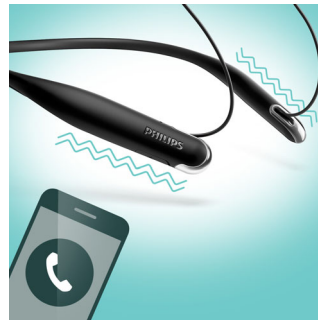

Режим вибрации

Шейный обод вибрирует при поступлении входящего вызова, поэтому вы будете всегда оставаться на связи.