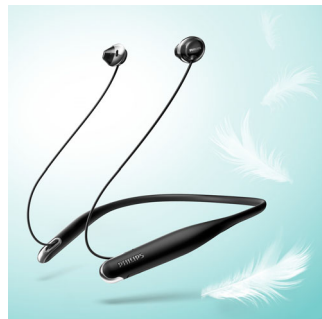

Удобная и легкая конструкция

- Удобные вкладыши для комфортной посадки
- Легкий и тонкий шейный обод для надежности при ношении
- Поддержка Bluetooth 4.1 и HSP/HFP/A2DP/AVRCP
- Аккумулятор обеспечивает до 7 часов прослушивания

- Высокомощные излучатели гарантируют чистое звучание
- Трубка для насыщенных басов

PHILIPS

Беспроводные наушники Bluetooth®
12,2-мм излучатели, открытое оформление Вкладыши

SHB4205BK/00

Особенности

Звуковая трубка для басов

Инновационные звуковые трубки наушников-вкладышей усиливают поток воздуха для обеспечения глубоких, насыщенных басов.

Чистый звук

Высокомощные 12,2-мм излучатели обеспечивают чистое и четкое звучание.

Вызовы в режиме HandsFree

Удобные элементы управления позволяют приостанавливать/запускать

воспроизведение и отвечать на вызовы простым нажатием.

Легкий шейный обод

Невероятно тонкий шейный обод имеет универсальный дизайн, а его вес совершенно не ощущается.