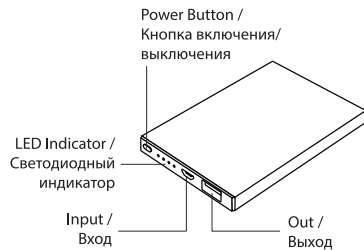

УСТРОЙСТВО И ЦЕНТРЫ УПРАВЛЕНИЯ

LED Indicator — Светодиодный индикатор
Power Button — Кнопка включения/
выключения

Input — Micro USB разъем для подключения
зарядного устройства

Out — USB разъем для подключения
мобильного устройства