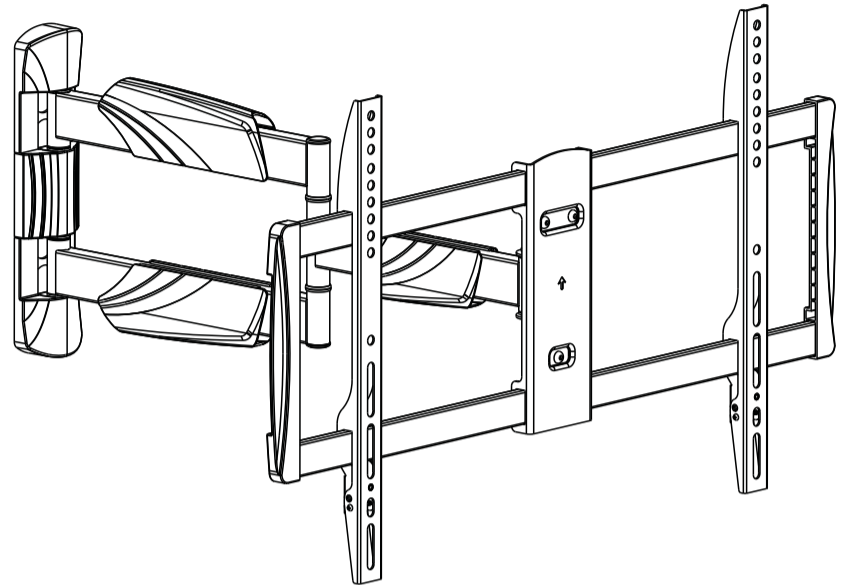

- Кронштейн должен быть прикреплен, как указано в инструкции. Неправильная установка может привести к повреждению или к серьезной травме.
- Необходимо использовать предохранительные устройства и специальные инструменты. Этот продукт должен устанавливаться только профессионалами.
- Продукт предназначен для установки на деревянные, монолитные бетонные или кирпичные стены.
- Убедитесь, что опорная поверхность может выдержать общий вес оборудования и всех подключенных компонентов.
- Используйте идущие в комплекте установочные винты. НЕ ПЕРЕТЯГИВАЙТЕ крепежные винты
- Этот продукт содержит мелкие детали, которые могут стать причиной удушья при проглатывании. Храните эти предметы в недоступном для детей месте.
- Этот продукт предназначен для использования только в помещении. Использование этого продукта на открытом воздухе может привести к повреждению продукта и травмам.

ВАЖНО: Перед установкой убедитесь, что Вы получили все части в соответствии со списком комплектующих. Если какие-либо детали отсутствуют или неисправны, свяжитесь с вашим местным дистрибьютером для замены.

ОБСЛУЖИВАНИЕ: Необходимо регулярно проверять (минимум один раз в три месяца), что кронштейн зафиксирован и его использование безопасно.

Инструкция по установке наклонно-поворотного настенного крепления

PS404

200x200/300x300
400x200/400x400
600x400

70"
MAX