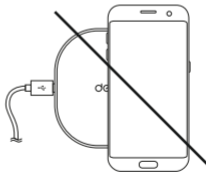

СВЕТОДИОДНАЯ ИНДИКАЦИЯ

Светодиоды загораются и гаснут с затуханием: начался процесс зарядки.

Светодиоды быстро моргают: устройство не поддерживает беспроводной метод зарядки, либо между устройством и беспроводной панелью находятся посторонние предметы.

- светодиод горит
- * светодиод моргает

УСТАНОВКА НА ЗАРЯДКУ

Правильное положение для заряда устройства

Неправильное положение для заряда устройства

ТЕХНИЧЕСКИЕ ХАРАКТЕРИСТИКИ

- Входной ток: DC 5V/2A, 9V/1.8A
- Выходной ток: 5V/1A, 9V/1.1A
- Противоскользящее покрытие
- Габаритные размеры: 86 x 86 x 8 мм
- Масса устройства: 61 г.