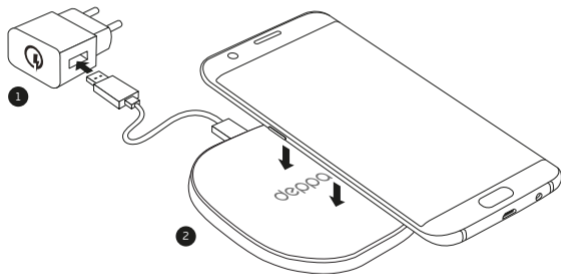

Qi Fast Charger

Беспроводное зарядное устройство

РУКОВОДСТВО
ПО ЭКСПЛУАТАЦИИ

ИСПОЛЬЗОВАНИЕ БЕСПРОВОДНОГО ЗАРЯДНОГО УСТРОЙСТВА

1. Подключите беспроводное зарядное устройство к сетевому зарядному устройству (не входит в комплект) с помощью кабеля для зарядки, а затем подключите сетевое зарядное устройство к электрической розетке.
2. Положите мобильное устройство, поддерживающее стандарт беспроводной зарядки Qi, в центр поверхности для зарядки.

- светодиод горит
- * светодиод моргает

УСТАНОВКА НА ЗАРЯДКУ

Правильное положение для заряда устройства

Неправильное положение для заряда устройства

ТЕХНИЧЕСКИЕ ХАРАКТЕРИСТИКИ

- Входной ток: DC 5V/2A, 9V/1.8A
- Выходной ток: 5V/1A, 9V/1.1A
- Противоскользящее покрытие
- Габаритные размеры: 86 x 86 x 8 мм
- Масса устройства: 61 г.