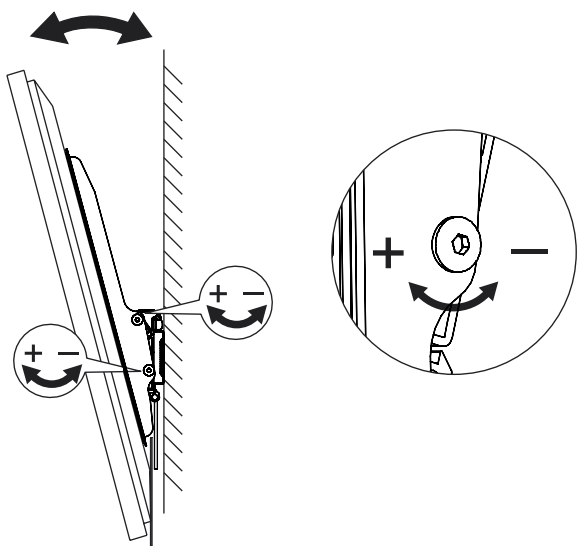

6

000 «Технотрейд»

Россия, 630096, г. Новосибирск, ул. Сибсельмашевская, 26а
 Телефон: +7 (383) 384-97-20, e-mail: info@technotv.ru

8

Skadi

Наклонный подвес для LED/LCD-телевизоров **S-5521 / S-6511**

Инструкция по сборке и эксплуатации