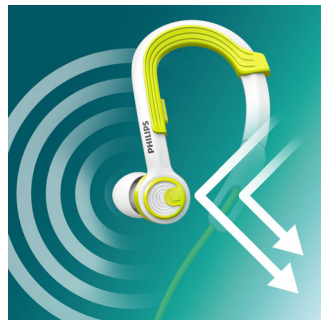

Шумоизоляция

Наушники-вкладыши обеспечивают плотное прилегание к стенкам слухового прохода, что приводит к превосходной звуковой изоляции. Эргономичная форма акустических трубок обеспечивает идеальную посадку.

Защита от пота и воды

Не бойтесь вспотеть или промокнуть. С защитой от влаги по стандарту IPX4 вы можете тренироваться даже под дождем, и ни одна капля влаги не проникнет в наушники.