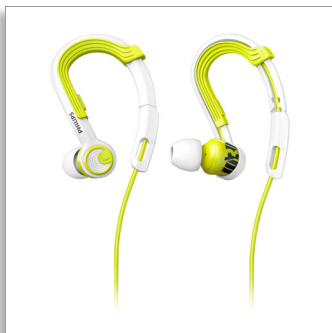

Philips ActionFit
Спортивные наушники

Идеально для использования в
помещении

Защита от воды и пота
вкладыш с креплением-
крючком

SHQ3400LF

ПОКОРЯЙТЕ НОВЫЕ ВЕРШИНЫ

Спортивные наушники с регулируемым креплением-крючком

Наушники Philips Actionfit NoLimits помогут сконцентрироваться и сохранить мотивацию при выполнении самых трудных задач. Благодаря регулировке крепления-крючка, легкому весу и защите от пота вы можете наслаждаться великолепным звучанием музыки во время интенсивных тренировок.

Интенсивность

- Превосходное звучание поможет вам двигаться вперед
- Погрузитесь в процесс тренировки благодаря шумоизоляции

Свобода

- Максимальный комфорт при тренировке: легкие наушники весят всего 7,1 г
- Патентованное регулируемое заушное крепление для оптимальной посадки
- 3 размера насадок для удобной посадки
- Кабельный зажим входит в комплект для защиты от спутывания кабеля во время тренировки

Регулируемое заушное крепление

Наушники ActionFit с запатентованным регулируемым заушным креплением обеспечивают надежную посадку и комфорт. Просто поместите крючки за уши и сдвиньте регулируемое крепление вверх или вниз для комфортной посадки. Теперь вы готовы к покорению любых высот и препятствий — наушники останутся на месте, чем бы вы ни занимались.