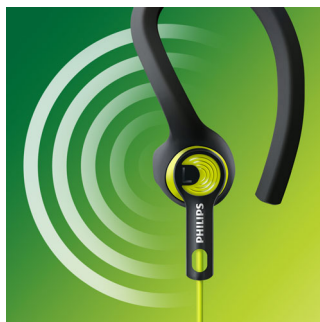

Превосходное звучание

13,6-мм излучатели обеспечивают великолепное звучание, которое помогает достичь превосходных результатов.