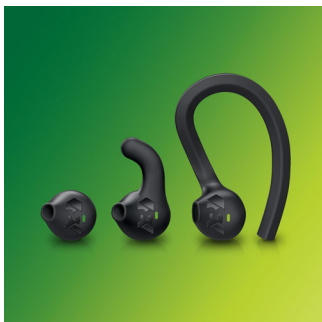

Спортивные наушники
Идеально для использования на улице Защита от воды и пота, Наушник-вкладыш

SHQ1400CL/00

Особенности

3 варианта посадки

Выберите для себя наиболее подходящую посадку наушников, не сковывающую движения: вкладыши, крепления-крючки или крепления в виде плавников.