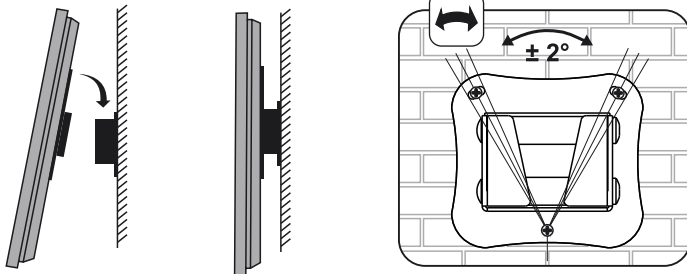

4

5

Skadi

Наклонный подвес для LED/LCD-телевизоров

S-2911

000 «Технотрейд»

Россия, 630096, г. Новосибирск, ул. Сибсельмашевская, 26а
Телефон: +7 (383) 384-97-20, e-mail: info@technotv.ru

Инструкция по сборке и эксплуатации