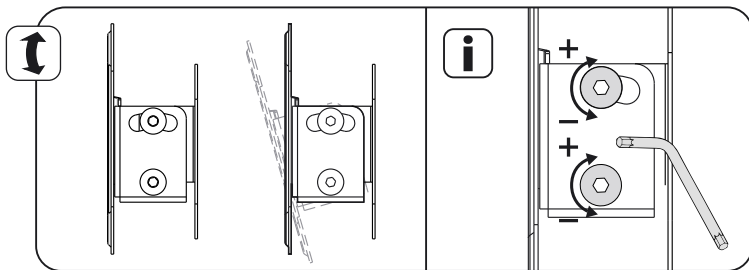

4

5

Skadi

Наклонный подвес для LED/LCD-телевизоров

S-2911

000 «Технотрейд»

Россия, 630096, г. Новосибирск, ул. Сибсельмашевская, 26а
Телефон: +7 (383) 384-97-20, e-mail: info@technotv.ru

Инструкция по сборке и эксплуатации