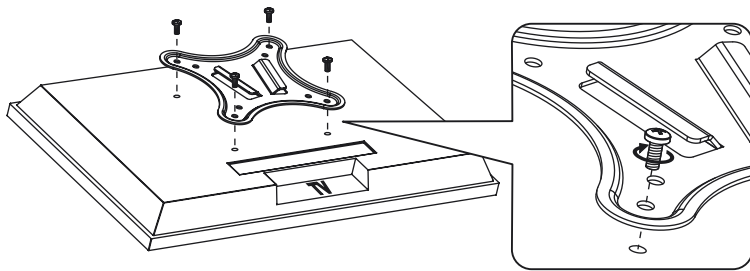

4

5

Skadi

Наклонный подвес для LED/LCD-телевизоров

S-2911

000 «Технотрейд»

Россия, 630096, г. Новосибирск, ул. Сибсельмашевская, 26а
Телефон: +7 (383) 384-97-20, e-mail: info@technotv.ru

Инструкция по сборке и эксплуатации