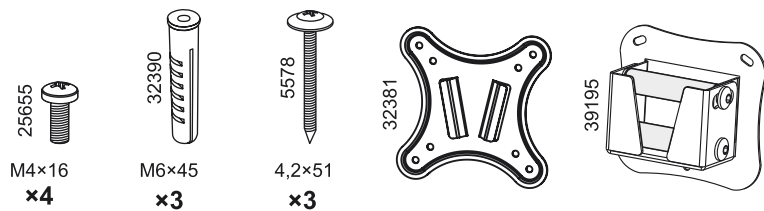

Производитель оставляет за собой право вносить конструктивные изменения, не оказывающие влияние на основные свойства изделия.

2

1

2

3

3