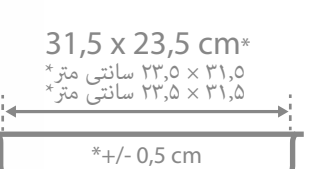

Tefal
SO EASY

Plat à four en céramique avec revêtement intérieur antiadhésif pour une cuisson parfaite et un nettoyage en toute facilité.
Ceramic oven dish with a non-stick coating, for perfect cooking and easy cleaning.
Керамическая форма для выпечки с антипригарным покрытием для идеального результата и легкой очистки.

Le procédé de fabrication manuel de ce plat en céramique émaillée peut être à la source de quelques rares irrégularités d'aspect sans pour autant altérer la qualité de ce produit.

PLAT À FOUR • OVEN DISH
FORMA PARA ЗАПАКАНИЯ
FORMA PARA ЗАПАКАНИЯ
طرف فر • طبق للفرن
FIRIN KABI