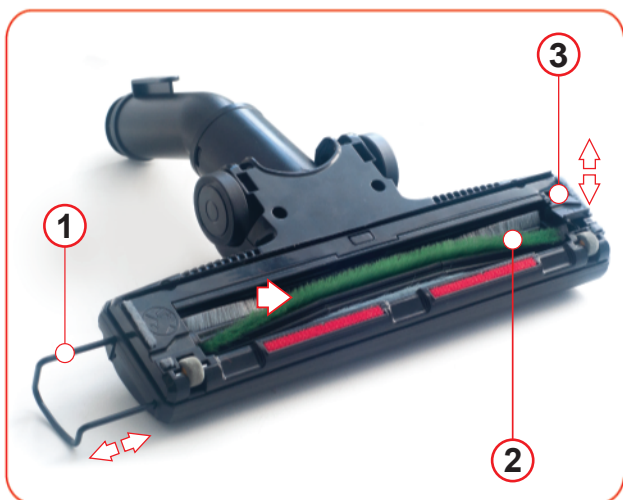

## НАСАДКА ДЛЯ ПЫЛЕСОСОВ

Турбощетка эффективно удаляет волосы и шерсть, мельчайшую пыль, прилипшую к полу из-за статического электричества. Благодаря соединению цанги с насадкой через гофрорукав увеличивается эффективность щетки на 10%. Это позволяет использовать ее с пылесосами слабой мощности. Скорость вращения внутреннего вала турбощетки регулируется автоматически, в зависимости от типа очищаемой поверхности. При чистке твердой поверхности – линолеума, плитки, ламината или паркета, вал вращается быстрее. При чистке ковровых покрытий, скорость вращения значительно уменьшается.

Скоба быстрой очистки ① позволяет без усилий очистить вал от волос и шерсти.

Для быстрой очистки просто вытяните скобу до упора и задвиньте обратно.

Внимание! Следите за тем, чтобы пальцы не касались очищаемого вала!

Вал щетки ② легко и без усилий извлекается. Отодвиньте замок ③ и извлеките вал.

После очистки вала от волос и шерсти, установите его на место и защелкните замок.

На щетке расположены четыре колеса, два больших ④ и два малых ⑤ покрытых бархатом, которые обеспечивают более легкое и бережное скольжение по поверхности.

Гофрорукав ⑥ соединяет цангу с насадкой, увеличивает эффективность щетки, что позволяет использовать щетку с пылесосами даже слабой мощности.

Резиновый кант ⑦ защищает мебель и плинтусы от повреждений.