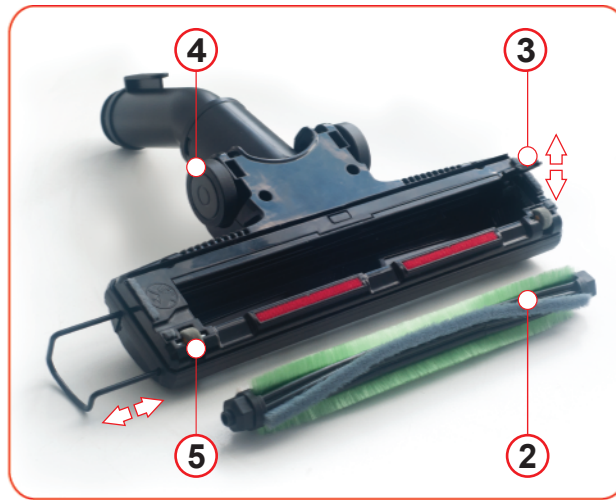

## НАСАДКА ДЛЯ ПЫЛЕСОСОВ

Турбощетка эффективно удаляет волосы и шерсть, мельчайшую пыль, прилипшую к полу из-за статического электричества. Благодаря соединению цанги с насадкой через гофрорукав увеличивается эффективность щетки на 10%. Это позволяет использовать ее с пылесосами слабой мощности. Скорость вращения внутреннего вала турбощетки регулируется автоматически, в зависимости от типа очищаемой поверхности. При чистке твердой поверхности – линолеума, плитки, ламината или паркета, вал вращается быстрее. При чистке ковровых покрытий, скорость вращения значительно уменьшается.

Скоба быстрой очистки ① позволяет без усилий очистить вал от волос и шерсти.

Для быстрой очистки просто вытяните скобу до упора и задвиньте обратно.

Внимание! Следите за тем, чтобы пальцы не касались очищаемого вала!

Вал щетки ② легко и без усилий извлекается. Отодвиньте замок ③ и извлеките вал.

После очистки вала от волос и шерсти, установите его на место и защелкните замок.

На щетке расположены четыре колеса, два больших ④ и два малых ⑤ покрытых бархатом, которые обеспечивают более легкое и бережное скольжение по поверхности.

Гофрорукав ⑥ соединяет цангу с насадкой, увеличивает эффективность щетки, что позволяет использовать щетку с пылесосами даже слабой мощности.

Резиновый кант ⑦ защищает мебель и плинтусы от повреждений.