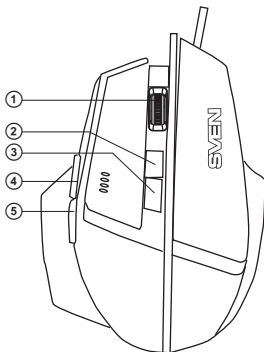

**ОСОБЕННОСТИ**

- Переключение режимов DPI
- 6 + 1 (колесо прокрутки)
- Две кнопки навигации «вперед» и «назад»
- Изменяемая подсветка
- Покрытие корпуса Soft Touch

**СИСТЕМНЫЕ ТРЕБОВАНИЯ**

- ОС Windows XP/Vista/7/8/10.
- Свободный разъем USB.

**ОПИСАНИЕ**

- ① Колесо прокрутки
- ② Кнопка переключения разрешения dpi
- ③ Кнопка переключения разрешения dpi
- ④ Перемещение вперед
- ⑤ Перемещение назад

*Рис. 1. Вид сверху*

**ПОДГОТОВКА К РАБОТЕ**

- Подключите манипулятор к свободному USB-разъему ПК.
- После подключения к порту USB ПК автоматически распознает устройство.