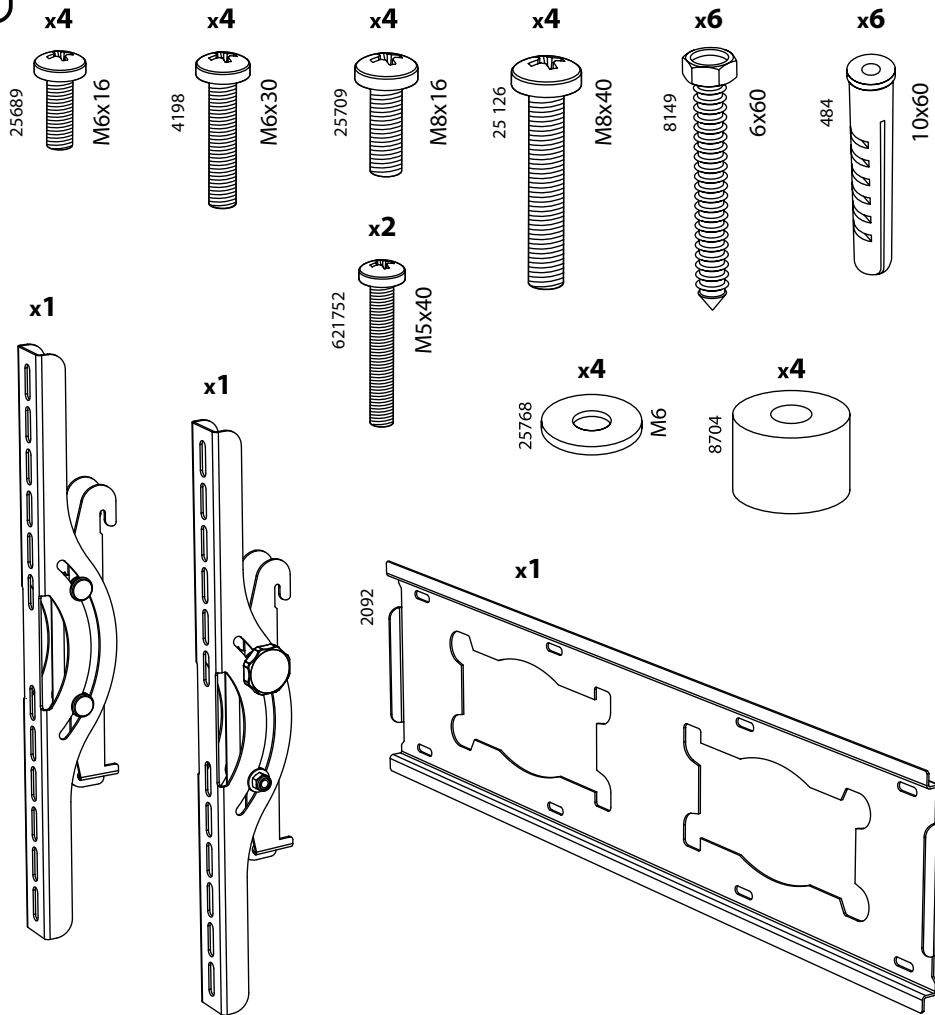

## Наклонный подвес для LED/LCD-телевизоров S-9011

**000 «Технотрейд»**

Россия, 630096, г. Новосибирск, ул. Сибсельмашевская, 26а  
Телефон: +7 (383) 384-97-20, e-mail: info@technotv.ru

Производитель оставляет за собой право вносить конструктивные изменения, не оказывающие влияние на основные свойства изделия.

1

2

4

3

5

4

6

5