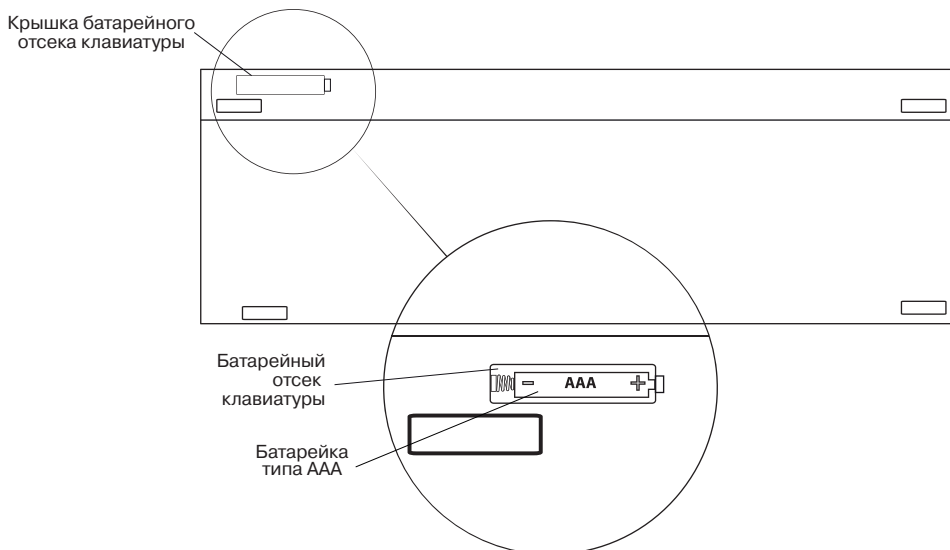

ПОДГОТОВКА К РАБОТЕ

- Откройте крышку батарейного отсека внизу клавиатуры, вставьте одну батарейку AAA в отсек, соблюдая полярность, и закройте крышку батарейного отсека (см. рис. 1).

При установке батареек соблюдайте полярность. Несоблюдение полярности может привести к выходу устройства из строя, что не является гарантийным случаем.