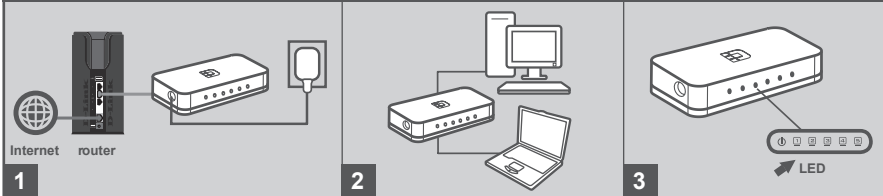

Установка устройства

Подключение адаптера питания

Подключите адаптер питания к розетке и к разъему питания DES-1005C/DES-1008C. Индикатор Power загорится, подтверждая успешное включение питания.

Использование портов Fast Ethernet 10/100 Мбит/с

Используя 5 портов DES-1005C или соответственно 8 портов DES-1008C можно подключить сетевые устройства с помощью кабелей LAN.

Индикаторы

Индикатор Power

Индикатор горит зеленым светом, если питание Коммутатора включено. В противном случае индикатор не горит.

Link/Act

Этот индикатор горит зеленым светом, когда к порту подключено устройство. Индикатор мигает при передаче или приеме данных.

Техническая поддержка

техническая поддержка D-Link:

Офисы

Россия 129626 г. Москва Грефский пер., 14 Тел.: +7 (495) 744-0099	Армения 0038, г. Ереван, ул. Абабяна, 6/1, 4 этаж Тел./факс: +374 (10) 398-667 E-mail: erevan@dlink.ru
Украина 04080 г. Киев, ул. Межигорская, 87-А, офис 18 Тел.: +38 (044) 545-64-40 E-mail: kiev@dlink.ru	Грузия Тел./факс: +995 (593) 98-3210
Беларусь, 220114, г. Минск, проспект Независимости, 169 - БЦ "XXI Век" Тел.: +375 (17) 216-13-65 E-mail: minsk@dlink.ru	Lietuva 09120, Vilnius, Žirmūnų 139-303 Tel./faks. +370 (5) 236-3629 E-mail: info@dlink.lt
Казахстан 050008, г. Алматы, ул. Курмангазы, 143 (ул. Мухомова) Тел./факс: +7 727 378-55-90 E-mail: almaty@dlink.ru	Eesti Müslamae 55-314 10621, Tallinn Tel +372 613 9771 e-mail: info@dlink.ee
	Latvija Mazā nometņu 45/53 (ieeja no Nāras ielas) LV-1002, Rīga tel.: +371 6 7618703 +371 6 7618703 e-pasts: info@dlink.lv