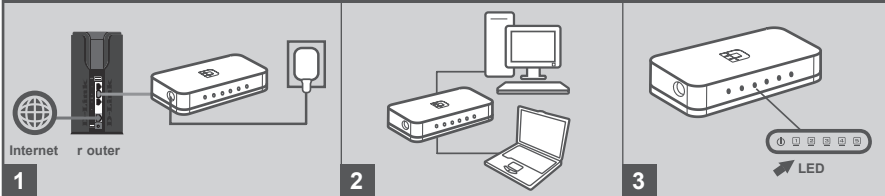

Product Setup

Connecting the power adapter

Plug the power adapter into a free wall socket, then plug the other end of the power adapter cable into the power port of the DES-1005C/DES-1008C. The power LED will light up, confirming that the device is powered up successfully.

Using the 10/100 Mbps fast ethernet ports

Use one of the 5 ports on the DES-1005C or 8 ports on the DES-1008C to hook up your network devices with a LAN cable.

LEDs

Power Indicator

This green indicator light is on when the Switch is receiving power; otherwise, it is off.

Link/Act

This LED indicator light is green when the port is connected to a device. The green indicator blinks as data is transmitted or received.