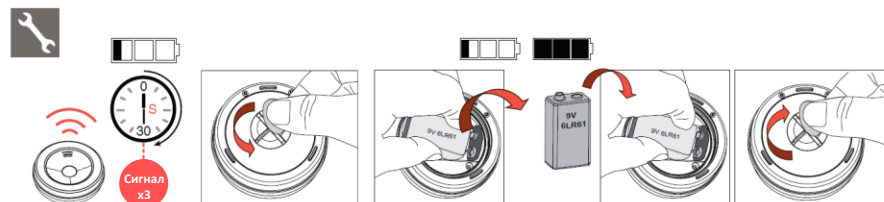

Замена батареи

Технические характеристики

Сигнализация	3-кратный звуковой сигнал при обнаружении протечки воды с интервалами в 3 секунды; при разряженной батарее 1-кратный звуковой сигнал каждые 30 секунд.
Громкость	85 дБ на расстоянии 0.3м
Радиус	Слышимость сигнала до 30 м
Длительность	Сигналы будут подаваться до 24 часов в зависимости от состояния батареи.
Установка	На горизонтальную (не металлическую) поверхность
Рабочая температура	0-40° С
Рабочая относительная влажность	0-100%
Размер (мм)	184 x 140 x 40
Масса	Около 130 г
Комплектность	Сигнализатор протечки воды (1 шт.), батарея 9В (1 шт.)

Ограниченная 2-летняя гарантия

В течение 2-летнего периода с момента покупки сигнализатора протечки воды покупателем Honeywell обязуется на свое усмотрение произвести замену или ремонт Изделия (кроме батарей) в случае его неисправности строго по причине использования некачественных материалов или производственного брака.

Если установка, эксплуатация или техническое обслуживание Изделия осуществлялись не в соответствии с данным руководством, в случае ненадлежащего использования либо попытки ремонта, разборки или изменения Изделия, настоящая Гарантия утрачивает силу.

Настоящая Гарантия не распространяется на следующий неполный перечень:

1. дефекты в Изделии, не связанные с использованием некачественных материалов и производственным браком;
2. батарей, поставляемые вместе с Изделием;
3. косвенные убытки или ущерб, связанные с Изделием и/или батареями;
4. затраты на разборку и/или переустановку, связанные с неисправностью Изделия.

Настоящая Гарантия никоим образом не влияет на законные или иные права покупателя. В случае возникновения неисправности Изделия владельцу необходимо обратиться в пункт приобретения Изделия, который и будет принимать окончательное решение о необходимости возврата или замены Изделия.

Условия хранения: температура -20...+40С, относительная влажность не выше 70%

Соответствует требованиям технического регламента Таможенного Союза ТР ТС 020/2011 «Электромагнитная совместимость технических средств»

Сделано в Китае

Изготовитель: «Хоневелл (Чайна) Ко. Лтд.», Китай, 15Ф, Гуанхай Тауэр Бинжиян
Жонг Род, Гуанчжоу