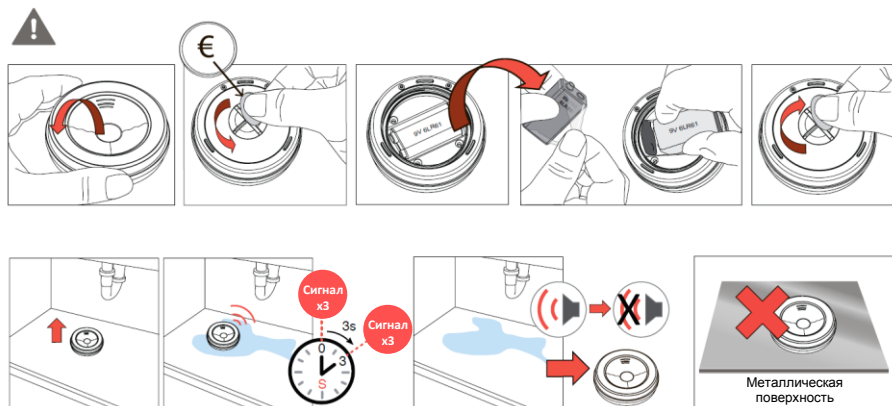

Сигнализатор протечки воды RWD1SE (Многоразовый)

Обеспечивает раннее оповещение о потенциально дорогостоящем ущербе от воды:

- Точечный датчик многоразовый
- Подача сигнала тревоги до 24 часов*
- Удобный в использовании, устанавливаемый в наиболее низко расположенной точке в месте возможной протечки воды
- В комплекте со сменной батареей 9В (6LR61)

*в зависимости от срока службы батареи

Руководство по эксплуатации

Перед использованием хранить в сухом месте во избежание случайного включения. Беречь от детей и домашних животных. Перед использованием подключить батарею. Не ставить на металлическую поверхность.

Утилизация и переработка

Упаковка, изделие и батарея подлежат утилизации в соответствующем пункте утилизации. Не утилизировать вместе с обычными бытовыми отходами. Не подвергать батарею избыточному нагреву. Перед утилизацией извлечь батарею.