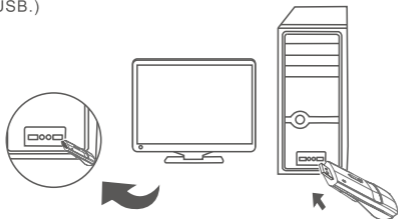

2. Подключение оборудования

Подключите беспроводной адаптер прямо к доступному USB интерфейсу на Вашем компьютере. (В случае WF2116/WF2151/WF2190 Вы можете подключить адаптер и Ваш компьютер с помощью поставляемой подставки USB.)