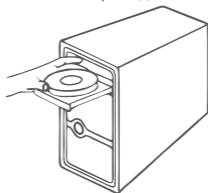

3. Установка драйверов

3.1. Вставьте компакт-диск с драйверами netis в привод компакт-дисков.