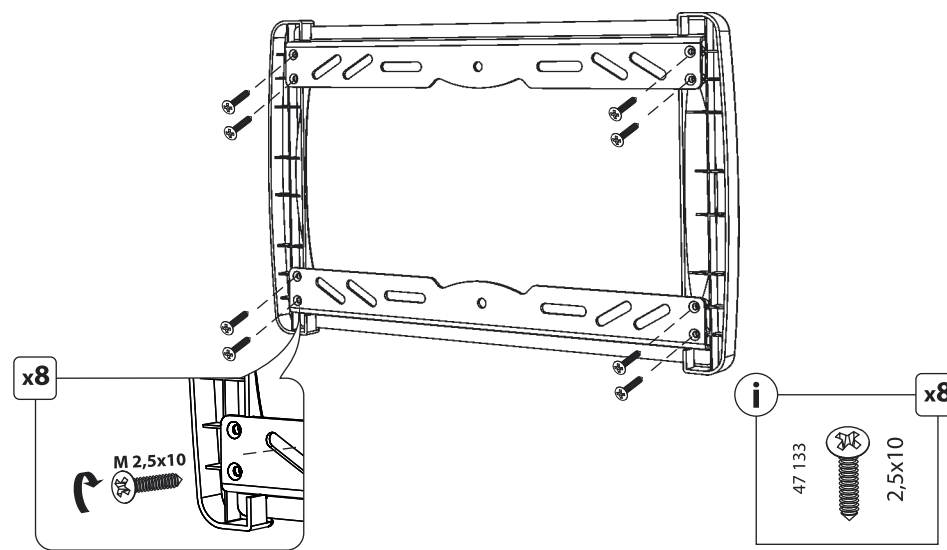

Производитель оставляет за собой право вносить конструктивные изменения, не оказывающие влияние на основные свойства изделия.

1