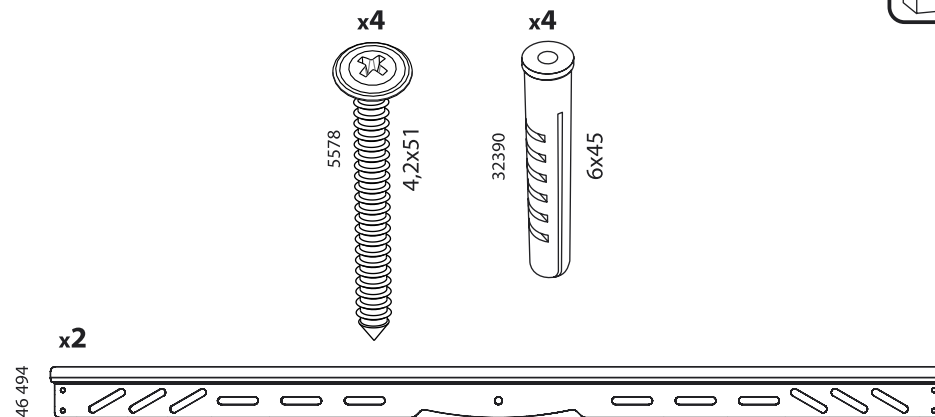

4210

6510

Производитель оставляет за собой право вносить конструктивные изменения, не оказывающие влияние на основные свойства изделия.

1

2

3