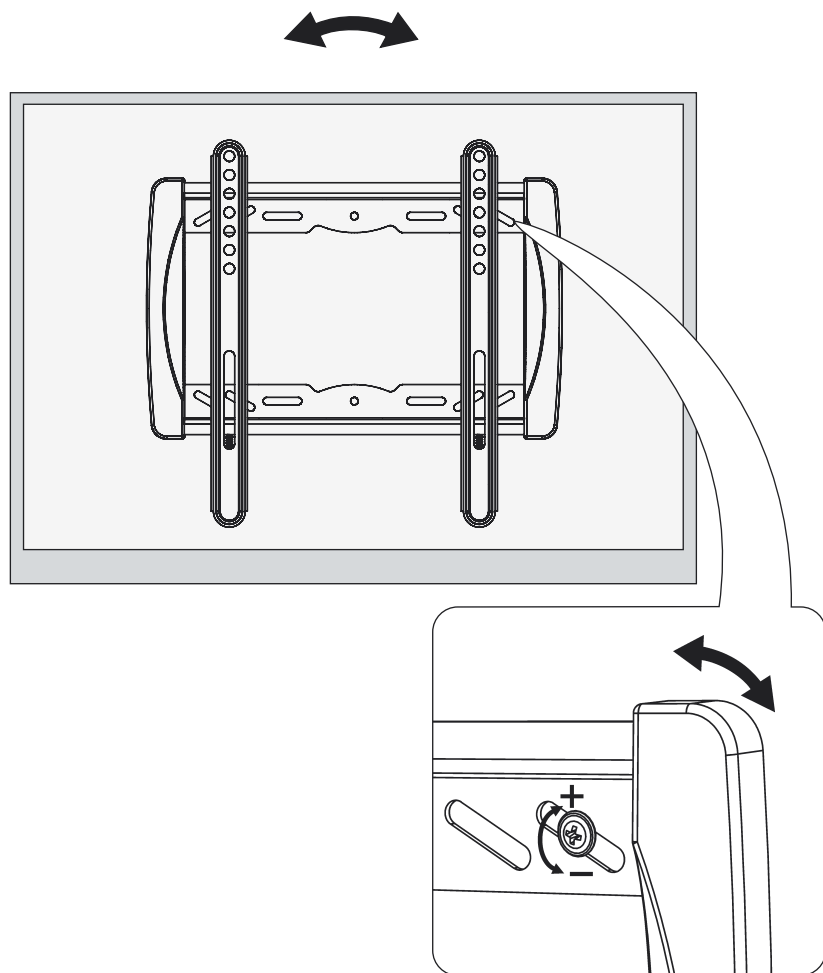

7

Skadi

Фиксированный подвес
для LED/LCD-телевизоров
S-4210 / S-6510

000 «Технотрейд»

Россия, 630096, г. Новосибирск, ул. Сибсельмашевская, 26а
Телефон: +7 (383) 384-97-20, e-mail: info@technotv.ru

8

Инструкция по сборке и эксплуатации