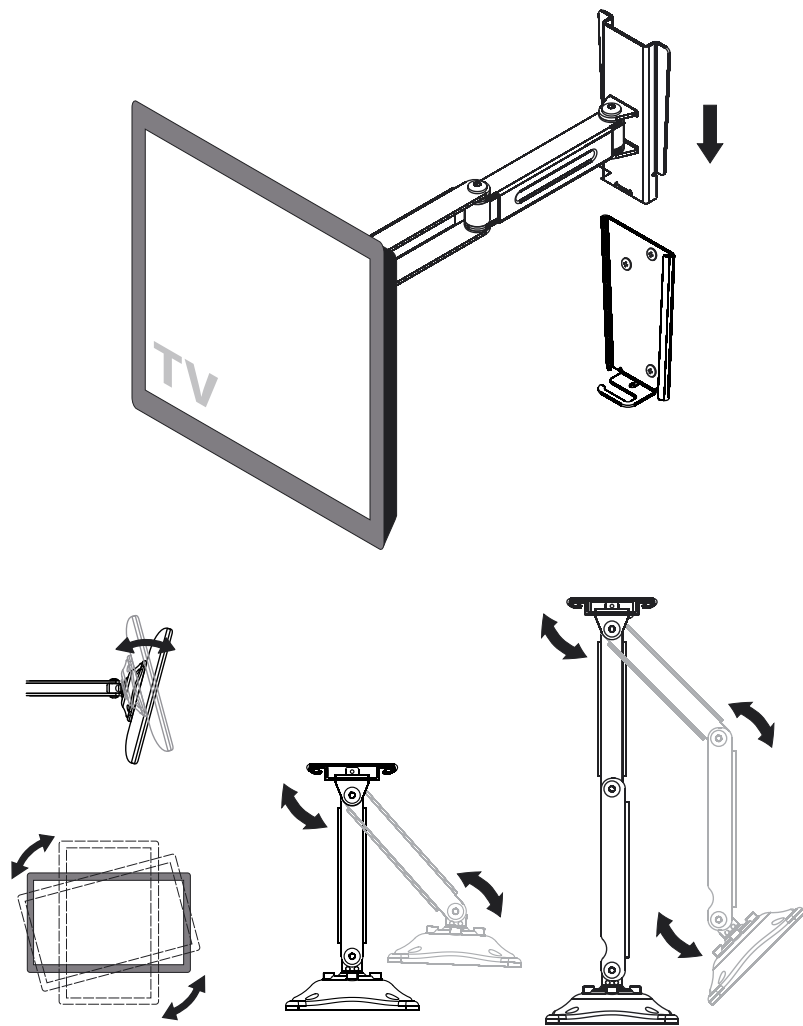

7

Skadi

Наклонно-поворотный подвес для LED/LCD TV S-3713 / S-4214

000 «Технотрейд»

Россия, 630096, г. Новосибирск, ул. Сибсельмашевская, 26а
Телефон: +7 (383) 384-97-20, e-mail: info@technotv.ru

8

Инструкция по сборке и эксплуатации