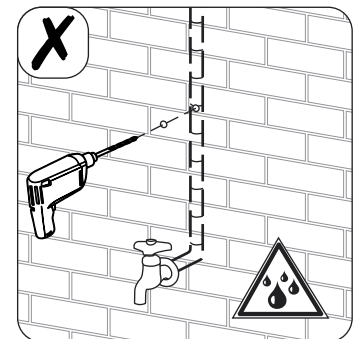

Производитель оставляет за собой право вносить конструктивные изменения, не оказывающие влияние на основные свойства изделия.