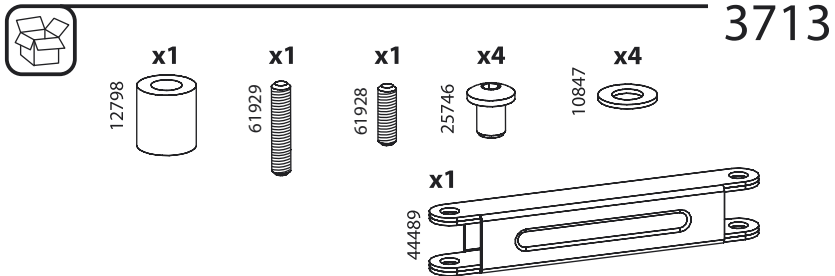

## Наклонно-поворотный подвес для LED/LCD TV S-3713 / S-4214

**000 «Технотрейд»**

Россия, 630096, г. Новосибирск, ул. Сибсельмашевская, 26а  
Телефон: +7 (383) 384-97-20, e-mail: info@technotv.ru

8

Инструкция по сборке и эксплуатации