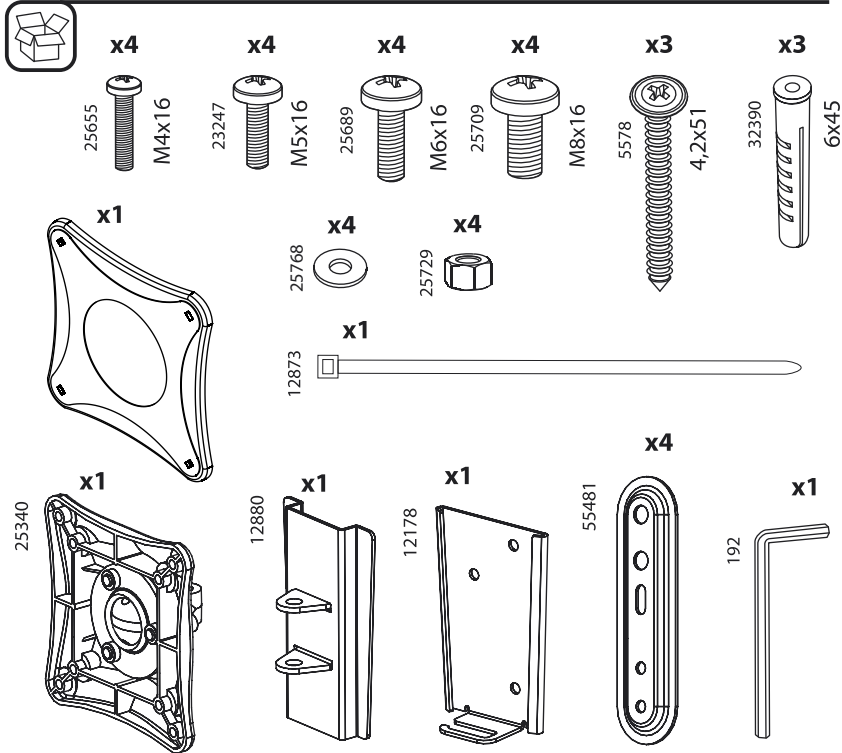

## Наклонно-поворотный подвес для LED/LCD TV S-3713 / S-4214

**000 «Технотрейд»**

Россия, 630096, г. Новосибирск, ул. Сибсельмашевская, 26а  
Телефон: +7 (383) 384-97-20, e-mail: info@technotv.ru

8

Инструкция по сборке и эксплуатации