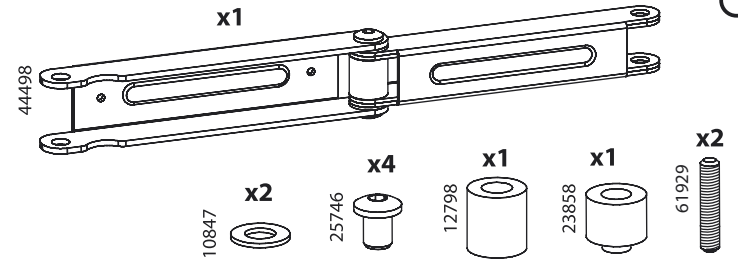

4214

Производитель оставляет за собой право вносить конструктивные изменения, не оказывающие влияние на основные свойства изделия.

2

3