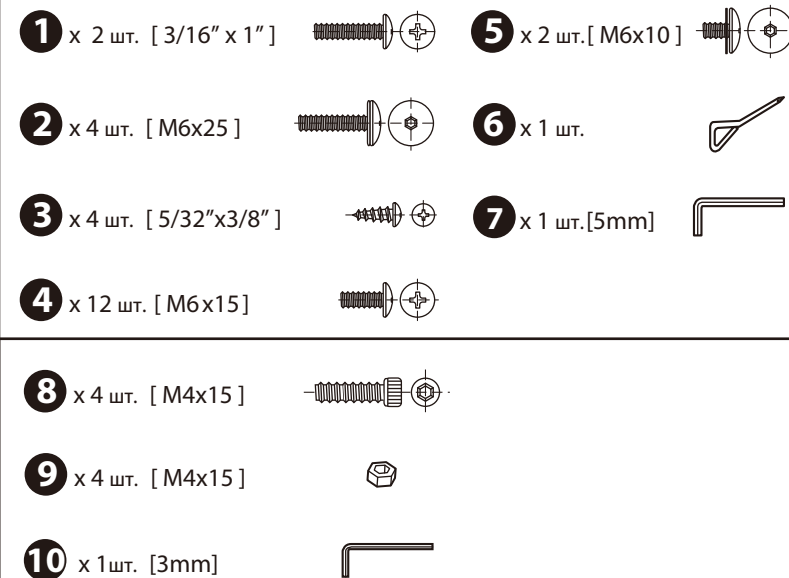

# Conductor-06 Схема сборки

Стол в собранном виде

**!** Внимание! Строго соблюдайте инструкцию по сборке!