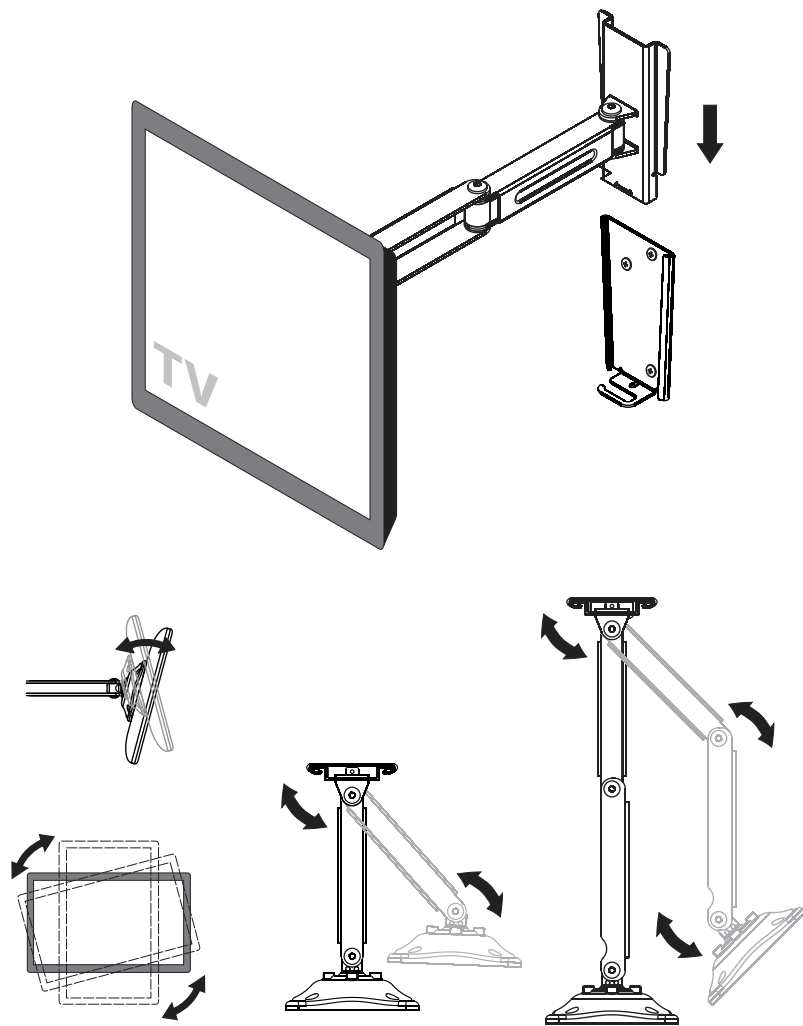

# Skadi

Наклонно-поворотный  
подвес для LED/LCD TV

**S-3713 / S-4214**

**000 «Технотрейд»**

Россия, 630096, г. Новосибирск, ул. Сибсельмашевская, 26а

Телефон: +7 (383) 384-97-20, e-mail: info@technotv.ru

8