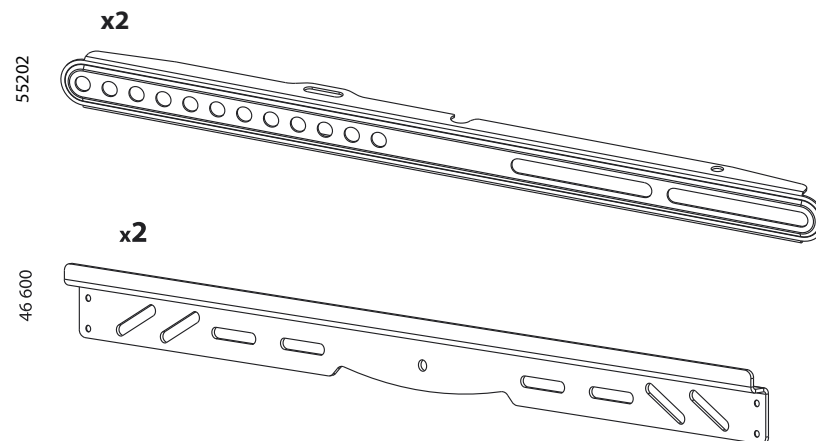

Skadi

Наклонный подвес для LED/LCD-телевизоров S-4211 / S-5511

000 «Технотрейд»

Россия, 630096, г. Новосибирск, ул. Сибсельмашевская, 26а
Телефон: +7 (383) 384-97-20, e-mail: info@technotv.ru

4211

5511

Производитель оставляет за собой право вносить конструктивные изменения, не оказывающие влияние на основные свойства изделия.

1

4

2

3

5

4

x4

M4,2x51