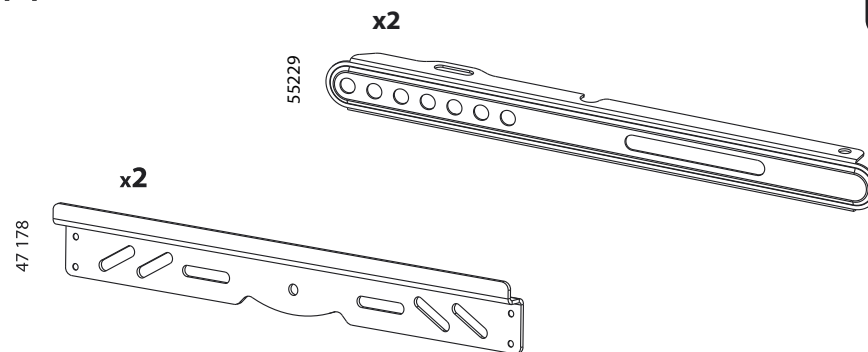

Skadi

Наклонный подвес для LED/LCD-телевизоров S-4211 / S-5511

000 «Технотрейд»

Россия, 630096, г. Новосибирск, ул. Сибсельмашевская, 26а
Телефон: +7 (383) 384-97-20, e-mail: info@technotv.ru

4211

5511

Производитель оставляет за собой право вносить конструктивные изменения, не оказывающие влияние на основные свойства изделия.

1

4

2

3

5

4

x4

M4,2x51