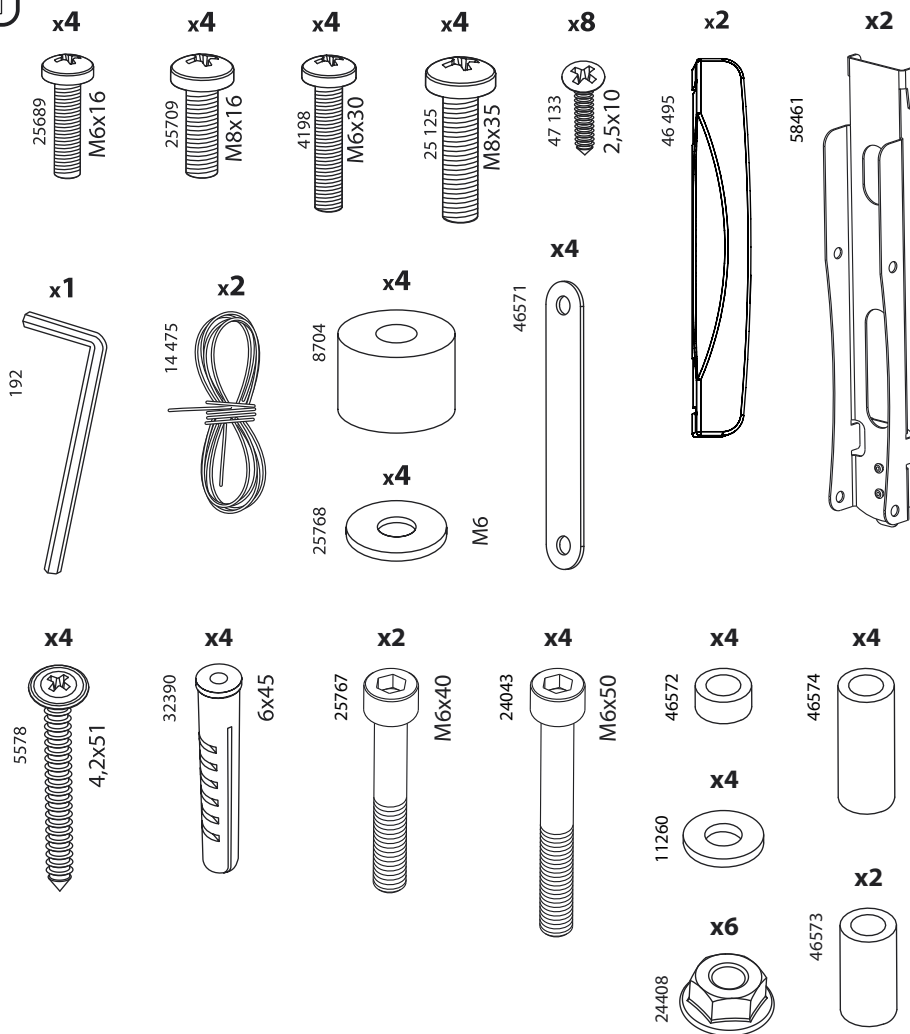

Skadi

Наклонный подвес для LED/LCD-телевизоров S-4211 / S-5511

000 «Технотрейд»

Россия, 630096, г. Новосибирск, ул. Сибсельмашевская, 26а
Телефон: +7 (383) 384-97-20, e-mail: info@technotv.ru

4211

5511

Производитель оставляет за собой право вносить конструктивные изменения, не оказывающие влияние на основные свойства изделия.

1

4

2

3

5

4

x4

M4,2x51

x4

M4,2x51

M6x45

6

5

7

6

8

7

9

8

10

9

11