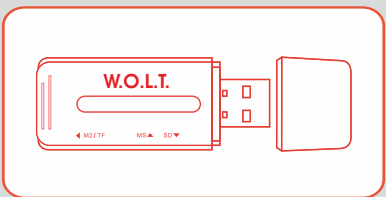

W.O.L.T.®

WORKING OVER LIMITED TIME

УСТРОЙСТВО USB ДЛЯ ЧТЕНИЯ КАРТ 4-Х ТИПОВ

CR1928

УСТРОЙСТВО USB ДЛЯ ЧТЕНИЯ КАРТ W.O.L.T.

CR1928

Поддерживаемые форматы: SD/SDHC/MS/M2

Поддержка USB 2.0. Энергопотребление через USB кабель. Не нуждается в дополнительной подзарядке.

Быстрая передача данных. Удобен для переноски.

Совместим с ОС: Windows® 7/8/XP/2000/ME, Mac® OS.

Изготовитель: ВИНА ИНТЕРНЭШИНАЛ ХОЛДИНГС, ЛТД
No.26 East Chang Long Rd, ФуЧенгАо Пингху Таун,
ЛонгГанг Дистрикт, ШеньЖень, Китай.

Импортер: ООО «Эй энд Ди Ди компани» 109029, г. Москва,
Михайловский проезд, дом 3, строение 66.
Произведено в Китае.

Гарантия 12 месяцев. Срок службы 12 месяцев.

Руководство пользователя

1. Подключите прибор к ПК через USB порт.
2. Вставьте карту памяти в соответствующий слот устройства.
3. Прибор готов к использованию.

EAC