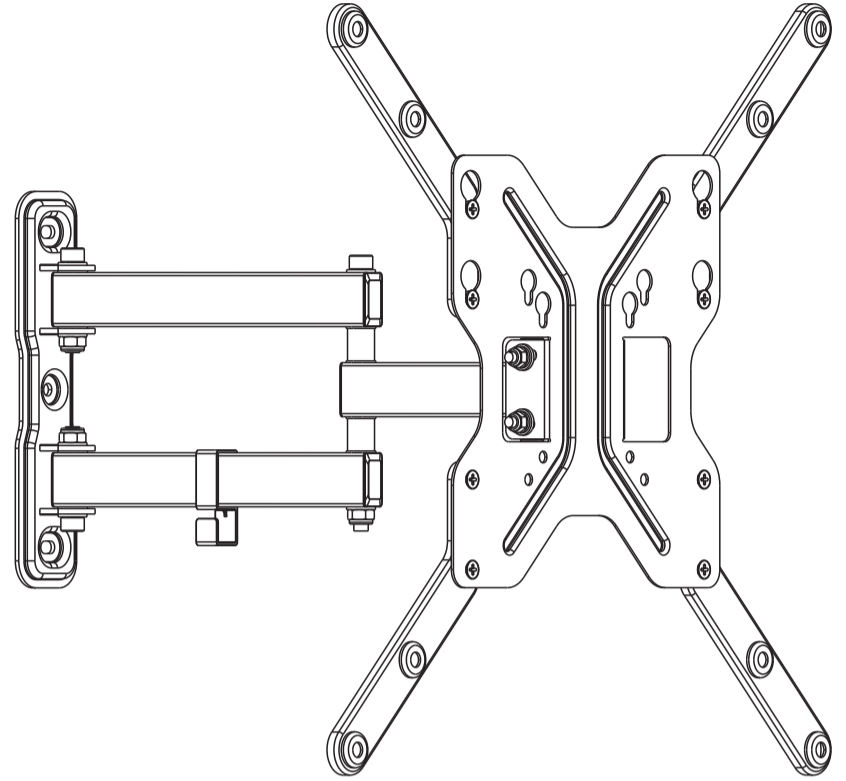

**ВНИМАНИЕ:** Не используйте с оборудованием, вес которого превышает указанный расчетный вес, это может привести к серьезной травме или повреждению оборудования.

- Кронштейн должен быть прикреплен, как указано в инструкции. Неправильная установка может привести к повреждению или к серьезной травме.
- Необходимо использовать предохранительные устройства и специальные инструменты. Этот продукт должен устанавливаться только профессионалами.
- Продукт предназначен для установки на деревянные, монолитные бетонные или кирпичные стены.
- Убедитесь, что опорная поверхность может выдержать общий вес оборудования и всех подключенных компонентов.
- Используйте идущие в комплекте установочные винты. НЕ ПЕРЕТЯГИВАЙТЕ крепежные винты
- Этот продукт содержит мелкие детали, которые могут стать причиной удушья при проглатывании. Храните эти предметы в недоступном для детей месте.
- Этот продукт предназначен для использования только в помещении. Использование этого продукта на открытом воздухе может привести к повреждению продукта и травмам.

## Инструкция по установке наклонно-поворотного настенного крепления

TWN44

75x75/100x100  
200x100/200x200  
300x300/400x400

55"  
MAX

A0