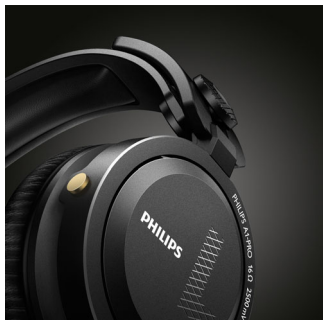

Закрытая конструкция

Закрытая конструкция усиливает низкие частоты и позволяет прослушивать любимую музыку на любой громкости без утечки звука. Накладные амбушюры идеально прилегают и обеспечивают отличную звукоизоляцию.

Витой кабель растягивается до 1,8 м

Длинный 1,4-метровый кабель с витой секцией растягивается до 1,8 м и позволяет двигаться более свободно. Благодаря витой форме исключается излишнее натяжение и

обеспечивается достаточная длина без спутывания.

Эффективная звукоизоляция

Мягкие прилегающие амбушюры отсекают внешние шумы, чтобы вы могли сосредоточиться на любой музыке.

Плоская складная конструкция

Для обеспечения портативности, удобства хранения и использования вне дома профессиональные DJ-наушники Philips легко складываются. Продуманный дизайн, тщательно отобранные компоненты, а также удобно сконструированные шарниры обеспечивают легкую маневренность частей наушников.