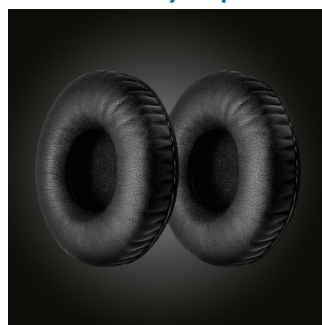

Сменные амбушюры

Благодаря байонетному соединению — защитному механизму, который также используется для крепления оправы объектива, — амбушюры легко поворачиваются и защелкиваются. Мягкие амбушюры гарантируют комфорт при длительном ношении.

Детальное звучание

Невероятно точное и детальное воспроизведение звука позволяет прослушивать музыку в оригинальном качестве без искажений — именно так, как это было задумано изначально.

Оголовье из нейлона TR90

Оголовье сделано из нейлона TR90 для максимальной надежности

Характеристики

Звук

- Акустическая система: Закрытая
- Диапазон частот: 13—23 000 Гц
- Тип магнита: Неодимовый
- Максимальная входная мощность: 2500 мВт
- Диафрагма: ПЭТ
- Искажения: < 0,5 %
- Сопротивление: 16 Ом
- Чувствительность: 108 дБ
- Диаметр излучателя: 40 мм
- Тип: Динамический

Подключения

- Подключение кабеля: одностороннее

Размеры упаковки

- EAN: 69 23410 72870 5
- Размеры упаковки (Ш x В x Г): 16,8 x 20,2 x 6,5 см
- Вес брутто: 0,3995 кг
- Вес нетто: 0,2385 кг
- Количество изделий в упаковке: 1
- Тип упаковки: Картон
- Вес упаковки: 0,161 кг
- Тип размещения на полке: Оба

Внешняя упаковка

- Вес брутто: 1,39 кг
- GTIN: 1 69 23410 72870 2
- Внешняя упаковка (Д x Ш x В): 22 x 19 x 24 см
- Вес нетто: 0,7155 кг
- Количество потребительских упаковок: 3
- Вес упаковки: 0,6745 кг

Габариты изделия

- Размеры продукта (Ш x В x Г): 16 x 17,5 x 5 см
- Вес: 0,2385 кг

Дата выпуска 2014-09-19

Версия: 2.3.6

12 NC: 8670 001 12559
EAN: 06 92341 07287 05

© 2014 Koninklijke Philips N.V.
Все права защищены.

Характеристики могут меняться без предварительного уведомления. Торговые марки являются собственностью Koninklijke Philips N.V. или соответствующих владельцев.

www.philips.com

* 72-мм съемные амбушюры можно приобрести отдельно на веб-сайте shop.philips.com и armadashop.com