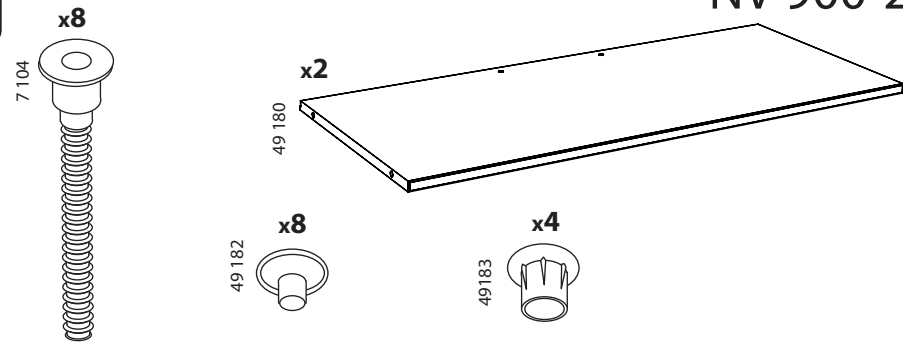

Тумбы для ЖК-телевизоров

Модели:

NV 900-2, NV 900-3,
 NV 900-2G, NV 900-3G

Изготовлено в соответствии с ГОСТ16371-93

Инструкция по сборке и эксплуатации

NV 900-2

NV 900-3

NV 900-2G