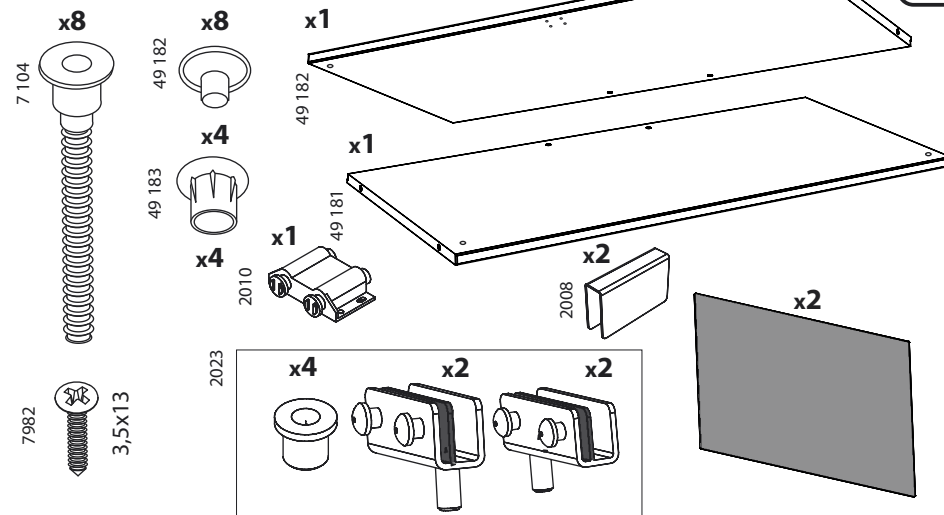

Тумбы для ЖК-телевизоров

Модели:

NV 900-2, NV 900-3,
 NV 900-2G, NV 900-3G

Изготовлено в соответствии с ГОСТ16371-93

Инструкция по сборке и эксплуатации

NV 900-2

NV 900-3

NV 900-2G