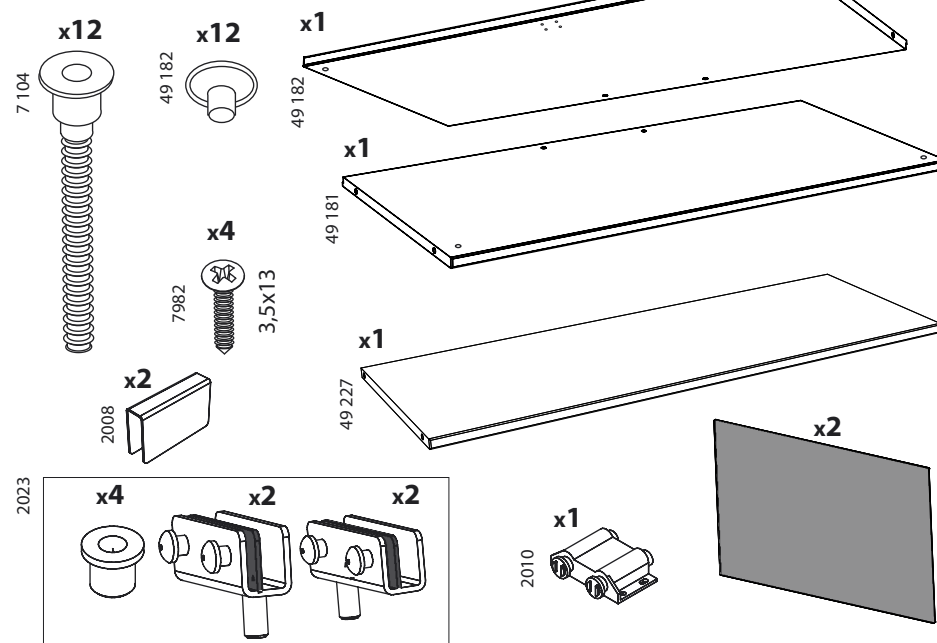

Производитель оставляет за собой право вносить конструктивные изменения, не оказывающие влияние на основные свойства изделия.