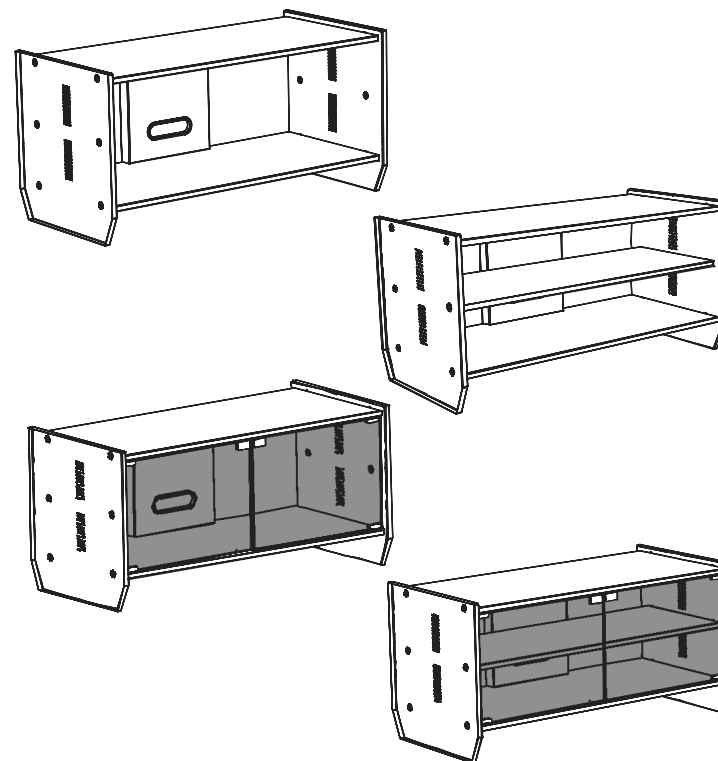

Тумбы для ЖК-телевизоров

Модели:

NV 900-2, NV 900-3,
 NV 900-2G, NV 900-3G

Изготовлено в соответствии с ГОСТ16371-93

Инструкция по сборке и эксплуатации

NV 900-2

NV 900-3

NV 900-2G