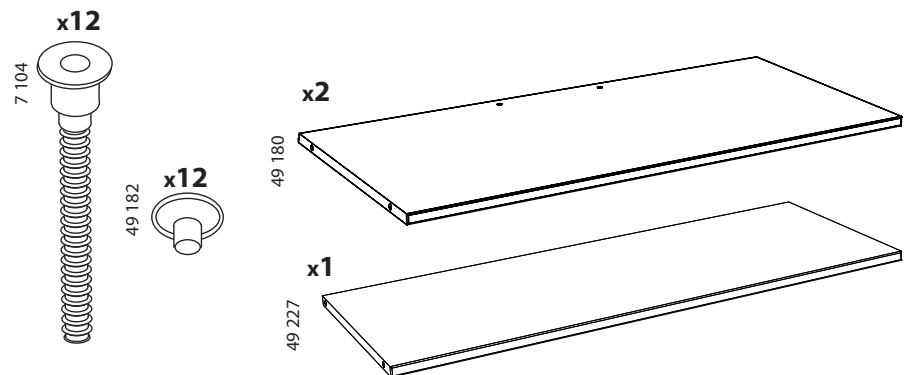

Тумбы для ЖК-телевизоров

Модели:

NV 900-2, NV 900-3,
 NV 900-2G, NV 900-3G

Изготовлено в соответствии с ГОСТ16371-93

Инструкция по сборке и эксплуатации

NV 900-2

NV 900-3

NV 900-2G