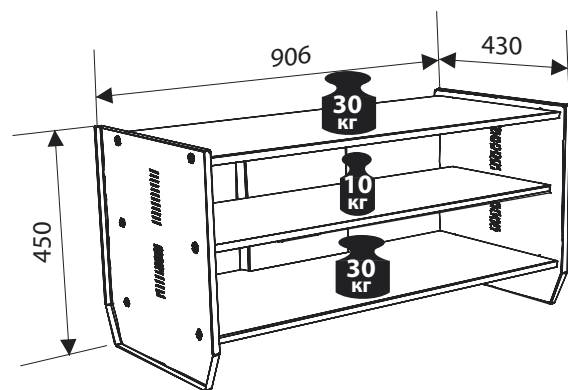

www.novigo.ru
info@technotv.ru

NV 900-2G
NV 900-3G

NV 900-2
NV 900-2G