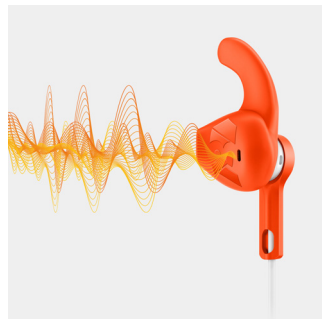

Превосходное звучание

8,6-мм излучатели с неодимовыми магнитами обеспечивают великолепное

звучание, которое помогает достичь превосходных результатов.