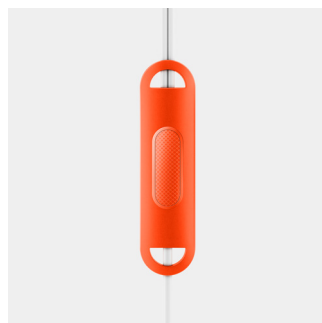

Кабельный зажим

В комплект наушников ActionFit входит кабельный зажим, обеспечивающий удобное положение кабеля во время максимальных нагрузок.

Удобный спортивный чехол для переноски

Удобный спортивный чехол для хранения и переноски

С-образный фиксатор

Прорезиненный С-образный фиксатор обеспечивает надежную посадку наушников Actionfit, позволяя полностью сосредоточиться на тренировке.

Вызов в режиме Handsfree

Дистанционное управление и микрофон для переключения между музыкой и вызовами