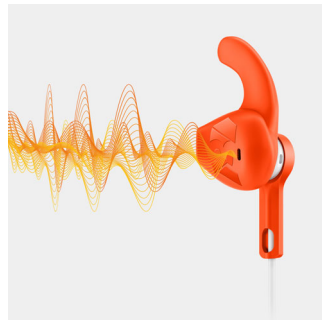

Превосходное звучание

8,6-мм излучатели с неодимовыми магнитами обеспечивают великолепное звучание, которое помогает достичь превосходных результатов.