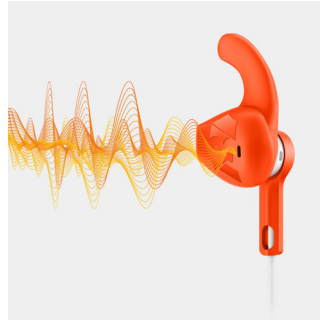

PHILIPS

Особенности

3 размера насадок на выбор

3 размера насадок для удобной посадки

Кабельный зажим

В комплект наушников ActionFit входит кабельный зажим, обеспечивающий удобное положение кабеля во время максимальных нагрузок.

Удобный спортивный чехол для переноски

Удобный спортивный чехол для хранения и переноски

С-образный фиксатор

Прорезиненный С-образный фиксатор обеспечивает надежную посадку наушников Actionfit, позволяя полностью сосредоточиться на тренировке.

Превосходное звучание

8,6-мм излучатели с неодимовыми магнитами обеспечивают великолепное звучание, которое помогает достичь превосходных результатов.

Усиленный кевларовый кабель (Kevlar®)

Усиленный кевларовый кабель наушников (Kevlar®) способен выдержать самые жесткие условия тренировок.