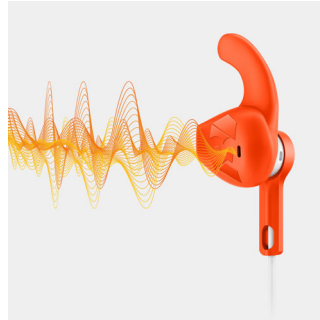

Превосходное звучание

8,6-мм излучатели с неодимовыми магнитами обеспечивают великолепное звучание, которое помогает достичь превосходных результатов.