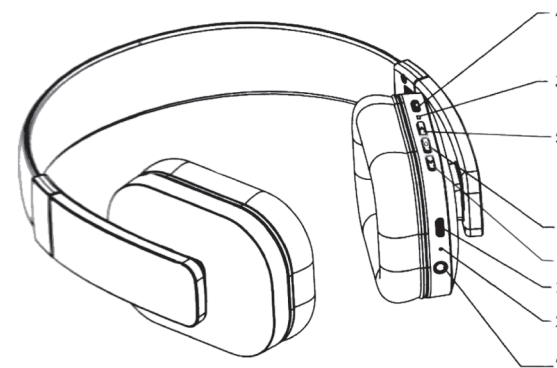

Комплект поставки:

1. Кабель USB / MicroUSB
2. Кабель аудио 3,5 мм
3. Руководство по эксплуатации
4. Гарантийный талон

ВНИМАНИЕ! Пожалуйста, внимательно прочитайте инструкцию перед использованием и сохранить её для использования в будущем.