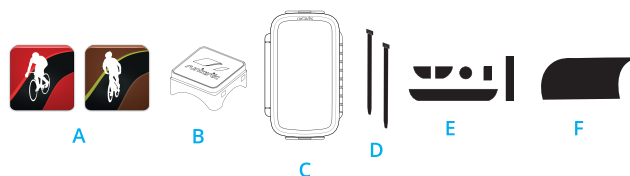

Универсальное велосипедное крепление для смартфонов

КОМПЛЕКТ ПОСТАВКИ

- 1x A Приложение Runtastic Road Bike
- 1x B Крепежная платформа
- 1x C Жесткий чехол
- 4x D Крепежные хомуты
- 1x E Уплотнители
- 1x F Установочная прокладка

Инструкция по установке

максимальный размер смартфона 14.2 x 7.3 x 0.8 см.

Пожалуйста обратите внимание, что мы не несем ответственности за повреждения, полученные вследствие ударов, падений или неправильного использования (неправильная установка, экстремальный спорт и т.д.). Следы эксплуатации (царапины, вмятины) так же не покрываются гарантией.

При каждой установке чехла на крепежную платформу убедитесь в звуке щелчка - это признак правильной и безопасной установки.

Внимание: Безопасность поездки зависит от правильного использования продукта.