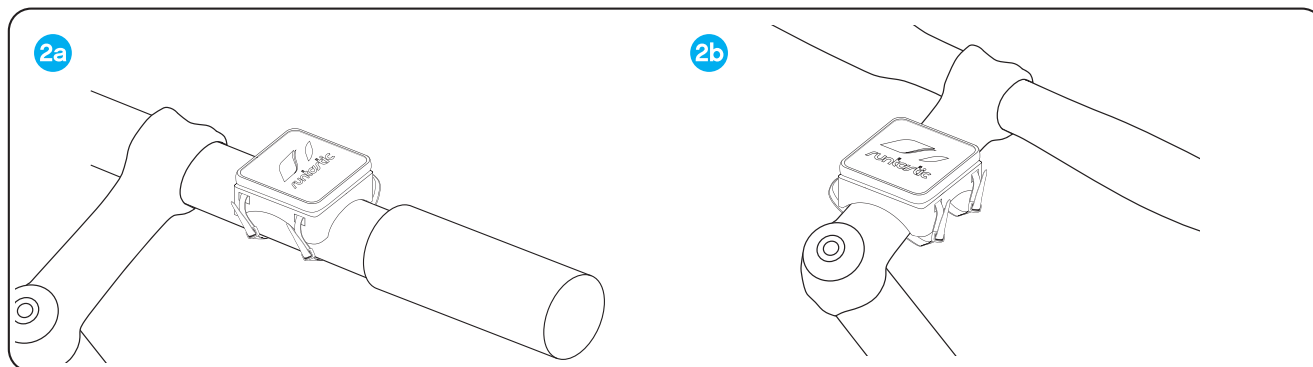

Универсальное велосипедное крепление для смартфонов

КОМПЛЕКТ ПОСТАВКИ

- 1x A Приложение Runtastic Road Bike
- 1x B Крепежная платформа
- 1x C Жесткий чехол
- 4x D Крепежные хомуты
- 1x E Уплотнители
- 1x F Установочная прокладка

Инструкция по установке

максимальный размер смартфона 14.2 x 7.3 x 0.8 см.

Пожалуйста обратите внимание, что мы не несем ответственности за повреждения, полученные вследствие ударов, падений или неправильного использования (неправильная установка, экстремальный спорт и т.д.). Следы эксплуатации (царапины, вмятины) так же не покрываются гарантией.

При каждой установке чехла на крепежную платформу убедитесь в звуке щелчка - это признак правильной и безопасной установки.

Внимание: Безопасность поездки зависит от правильного использования продукта.