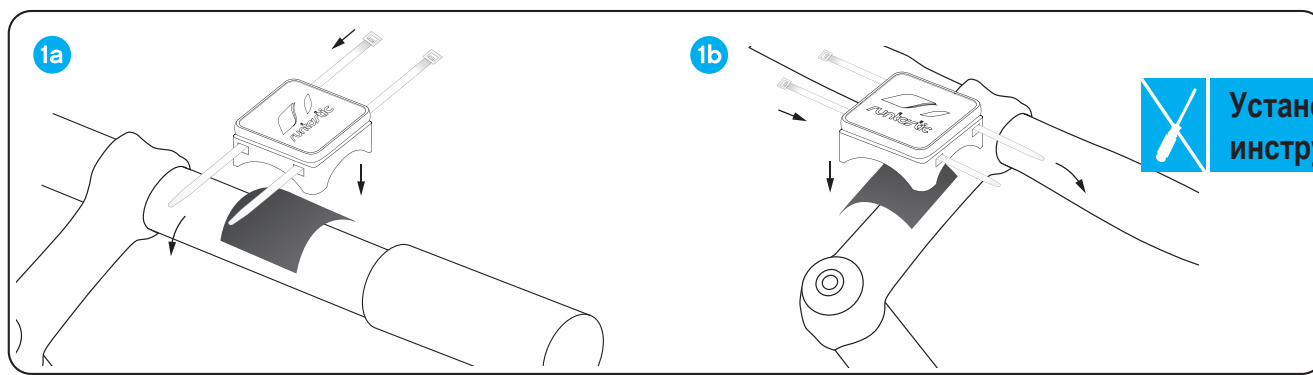

Универсальное велосипедное крепление для смартфонов

КОМПЛЕКТ ПОСТАВКИ

- 1x A Приложение Runtastic Road Bike
- 1x B Крепежная платформа
- 1x C Жесткий чехол
- 4x D Крепежные хомуты
- 1x E Уплотнители
- 1x F Установочная прокладка

Инструкция по установке

максимальный размер смартфона 14.2 x 7.3 x 0.8 см.

Пожалуйста обратите внимание, что мы не несем ответственности за повреждения, полученные вследствие ударов, падений или неправильного использования (неправильная установка, экстремальный спорт и т.д.). Следы эксплуатации (царапины, вмятины) так же не покрываются гарантией.

При каждой установке чехла на крепежную платформу убедитесь в звуке щелчка - это признак правильной и безопасной установки.

Внимание: Безопасность поездки зависит от правильного использования продукта.