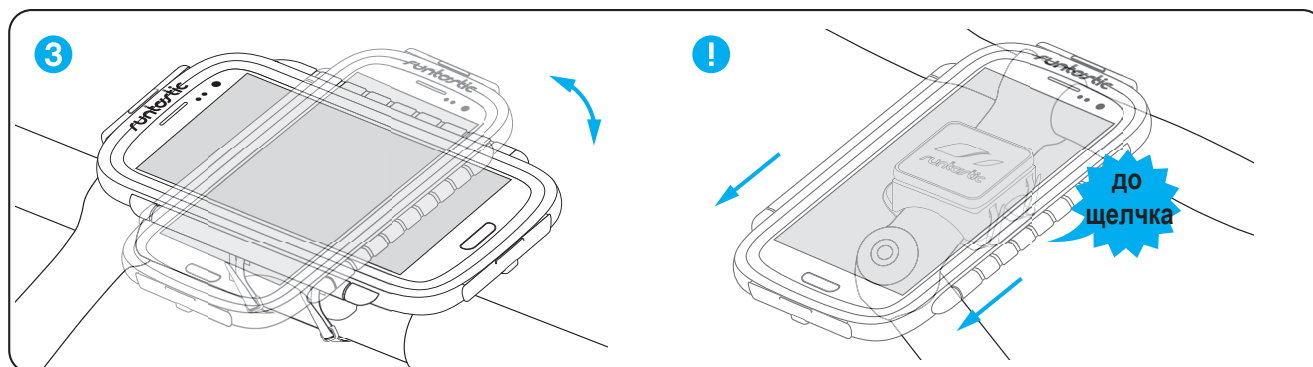

Универсальное велосипедное крепление для смартфонов

КОМПЛЕКТ ПОСТАВКИ

- 1x A Приложение Runtastic Road Bike
- 1x B Крепежная платформа
- 1x C Жесткий чехол
- 4x D Крепежные хомуты
- 1x E Уплотнители
- 1x F Установочная прокладка

Инструкция по установке

максимальный размер смартфона 14.2 x 7.3 x 0.8 см.

Пожалуйста обратите внимание, что мы не несем ответственности за повреждения, полученные вследствие ударов, падений или неправильного использования (неправильная установка, экстремальный спорт и т.д.). Следы эксплуатации (царапины, вмятины) так же не покрываются гарантией.

При каждой установке чехла на крепежную платформу убедитесь в звуке щелчка - это признак правильной и безопасной установки.

Внимание: Безопасность поездки зависит от правильного использования продукта.