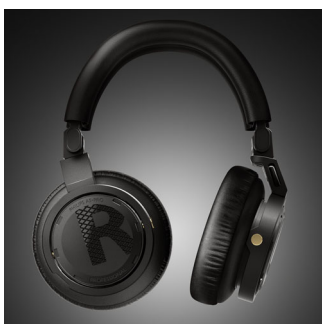

Чашки наушников с поворотом на 90 градусов

Конструкция наушников разрабатывалась с учетом потребностей профессиональных диджеев, поэтому для удобства прослушивания одним ухом во время сведения треков оба амбушюра поворачиваются на 90°. Поворотный механизм может быть полезен и в обычных ситуациях, когда необходимо ненадолго

снять наушник, чтобы расслышать что-то важное.