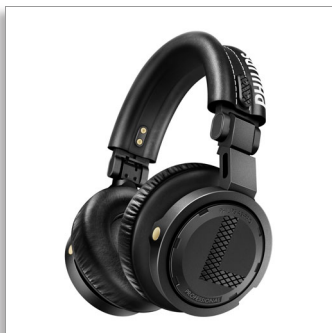

Philips
Профессиональные DJ-
наушники

50-мм излучатели/закрытое
оформление

Полноразмерные
Накладные амбушюры
Полностью складная
конструкция

A5PRO

Профессиональные DJ-наушники

разработаны совместно с Армином ван Бюреном

Для диджеев и специалистов-акустиков

- Невероятно точное и детальное звучание
- 50-мм излучатели допускают максимальную мощность в 3500 мВт
- Отличная звукоизоляция для использования в шумных помещениях
- Закрытая конструкция с накладными амбушюрами обеспечивает превосходную звукоизоляцию

- Складываются в компактную конструкцию для удобства хранения и переноски
- Кабель 1,3 м с витой секцией, растягивающийся до 4,7 м
- Алюминиевое шарнирное крепление и оголовье из легированной стали для дополнительной прочности