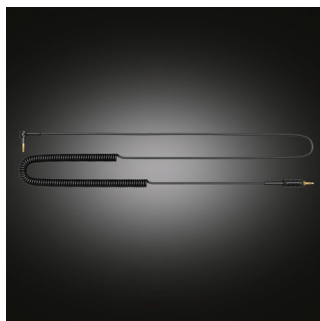

PHILIPS

Профессиональные DJ-наушники
50-мм излучатели/закрытое оформление Полноразмерные, Накладные амбушюры, Полностью складная конструкция

Особенности

50-мм излучатели с допустимой мощностью 3500 мВт

50-мм излучатели с допустимой мощностью 3500 мВт обеспечивают непревзойденное качество звучания с любого источника: чистый динамичный звук без искажений даже при высокой громкости или высокой мощности входного сигнала.

снять наушник, чтобы расслышать что-то важное.

Алюминиевое шарнирное крепление

Модель Philips A5-PRO отличается высокой надежностью и обеспечивает идеальную посадку. Легкая конструкция выполнена из анодированного алюминия и прекрасно подходит для активного использования в самых разных условиях.

Закрытая конструкция

Закрытая конструкция отсекает окружающие шумы.

Витой кабель растягивается до 4,7 м

Длинный 1,3-метровый кабель с витой секцией растягивается до 4,7 м и позволяет двигаться более свободно. Благодаря витой форме исключается излишнее натяжение и