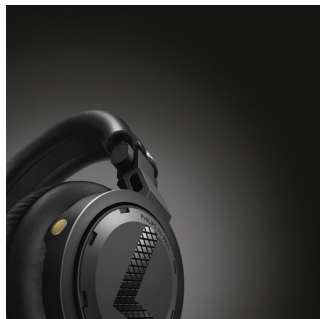

PHILIPS

Профессиональные DJ-наушники
50-мм излучатели/закрытое оформление Полноразмерные, Накладные амбушюры, Полностью складная конструкция

Особенности

50-мм излучатели с допустимой мощностью 3500 мВт

50-мм излучатели с допустимой мощностью 3500 мВт обеспечивают непревзойденное качество звучания с любого источника: чистый динамичный звук без искажений даже при высокой громкости или высокой мощности входного сигнала.

снять наушник, чтобы расслышать что-то важное.

Алюминиевое шарнирное крепление

Модель Philips A5-PRO отличается высокой надежностью и обеспечивает идеальную посадку. Легкая конструкция выполнена из анодированного алюминия и прекрасно подходит для активного использования в самых разных условиях.